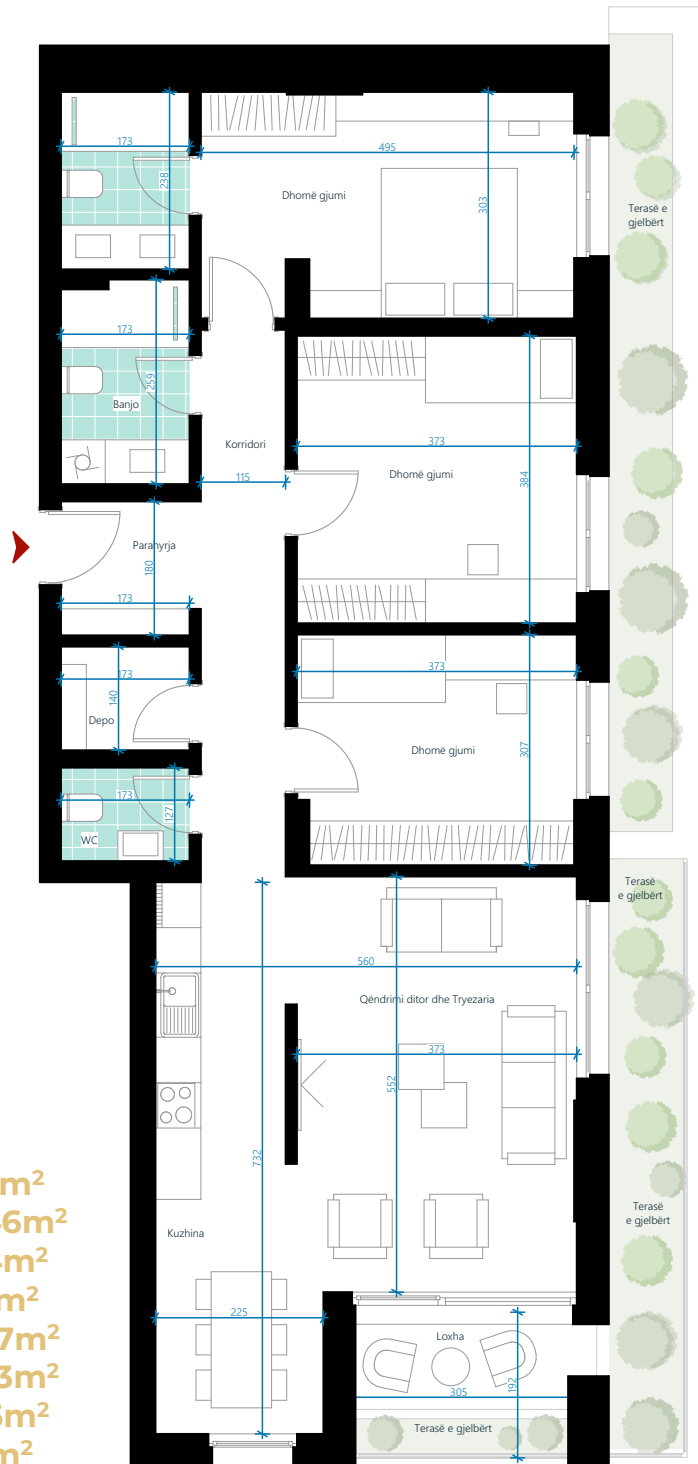

# EBRONA RESIDENCE

## OBJEKTI D KATI 7

TIPI 3  
NJËSIA D73

SIPËRFAQJA E BANESËS  
122.61m<sup>2</sup>

TERASË E  
GJELBËRT: 23.64m<sup>2</sup>

### BANESË TRE DHOMËSHE

01. Parahyrja	3.29m <sup>2</sup>
02. Qëndrimi ditor dhe Tryezaria	26.46m <sup>2</sup>
03. Kuzhina	8.34m <sup>2</sup>
04. Korridor	8.31m <sup>2</sup>
05. Dhomë gjumi	14.77m <sup>2</sup>
06. Dhomë gjumi	14.33m <sup>2</sup>
07. Dhomë gjumi	11.25m <sup>2</sup>
08. Banjo	4.11m <sup>2</sup>
09. Banjo	4.62m <sup>2</sup>
10. WC	2.19m <sup>2</sup>
11. Depo	2.42m <sup>2</sup>
12. Loxha	4.40m <sup>2</sup>