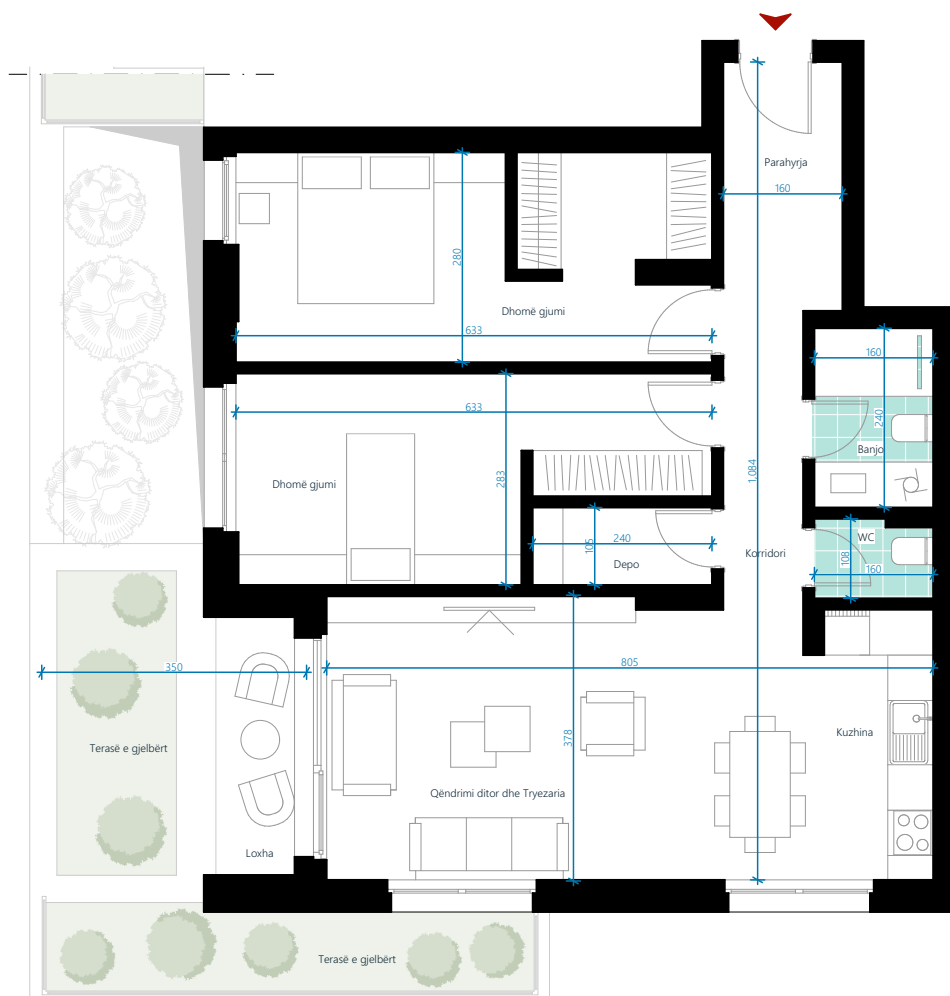

EBRONA RESIDENCE

OBJEKTI D KATI 7

TIPI 2
NJËSIA D72

SIPËRFAQJA E BANESËS
96.51m²

TERASË E
GJELBËRT: 31.10m²

BANESË DY DHOMËSHE

01. Parahyrja	5.34m ²	06. Dhomë gjumi	14.80m ²
02. Qëndrimi ditor dhe Tryezaria	23.72m ²	07. Banjo	3.84m ²
03. Kuzhina	6.09m ²	08. WC	1.65m ²
04. Korridori	3.93m ²	09. Depo	2.53m ²
05. Dhomë gjumi	17.11m ²	10. Loxha	4.36m ²