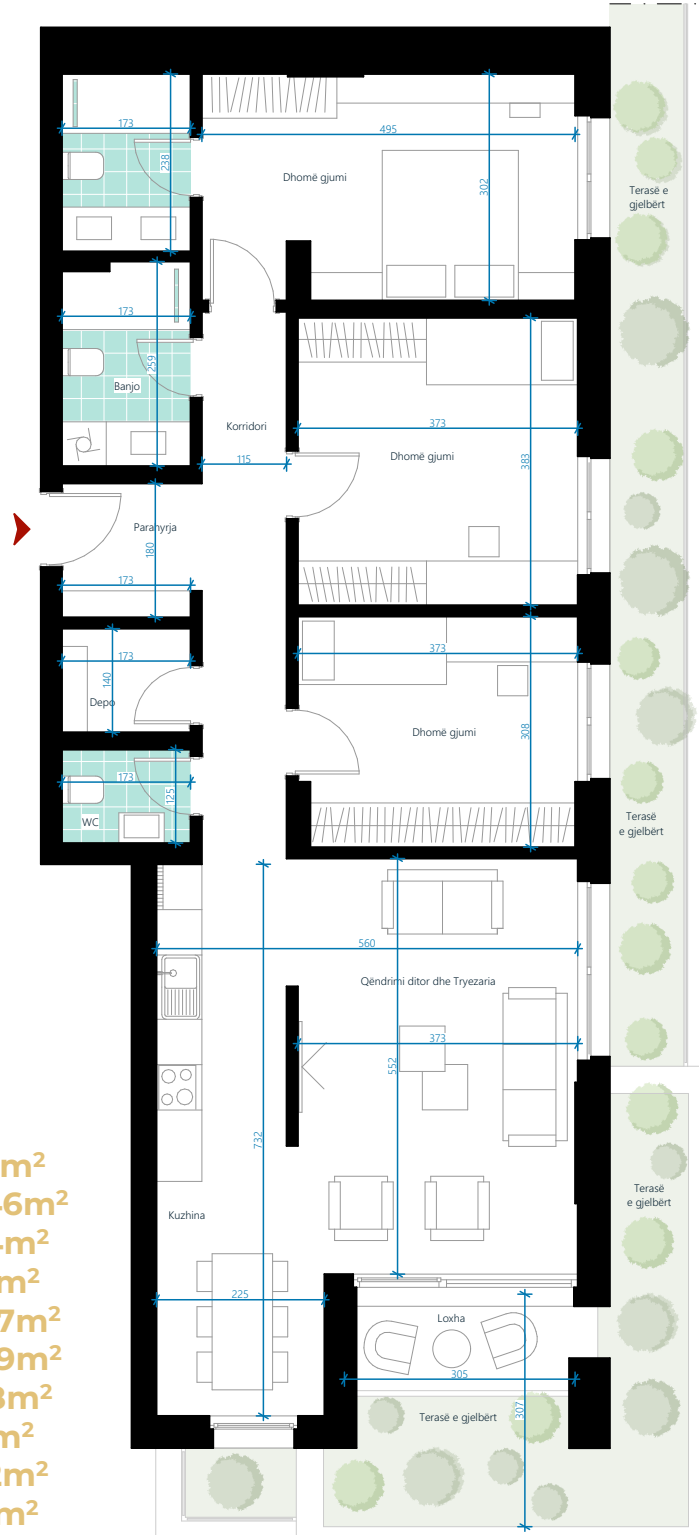

# EBRONA RESIDENCE

## OBJEKTI D KATI 6

TIPI 3  
NJËSIA D63

SIPËRFAQJA E BANESËS  
121.71m<sup>2</sup>

TERASË E  
GJELBËRT: 31.96m<sup>2</sup>

### BANESË TRE DHOMËSHE

01. Parahyrja	3.29m <sup>2</sup>
02. Qëndrimi ditor dhe Tryezaria	26.46m <sup>2</sup>
03. Kuzhina	8.34m <sup>2</sup>
04. Korridori	8.31m <sup>2</sup>
05. Dhomë gjumi	14.77m <sup>2</sup>
06. Dhomë gjumi	14.29m <sup>2</sup>
07. Dhomë gjumi	11.28m <sup>2</sup>
08. Banjo	4.11m <sup>2</sup>
09. Banjo	4.62m <sup>2</sup>
10. WC	2.19m <sup>2</sup>
11. Depo	2.42m <sup>2</sup>
12. Loxha	4.40m <sup>2</sup>