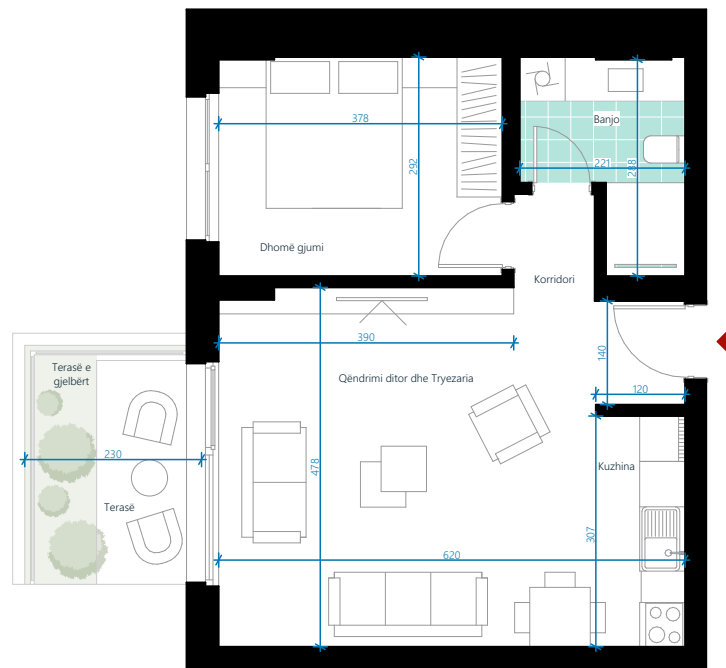

EBRONA RESIDENCE

OBJEKTI D KATI 6

TIPI 1
NJËSIA D61

SIPËRFAQJA E BANESËS
58.96m²

TERASË E
GJELBËRT: 5.50m²

BANESË NJË DHOMËSHE

01. Korridori	3.52m ²
02. Qëndrimi ditor dhe Tryezaria	22.40m ²
03. Kuzhina	4.56m ²
04. Dhomë gjumi	11.02m ²
05. Banjo	5.02m ²
06. Terasë	4.05m ²