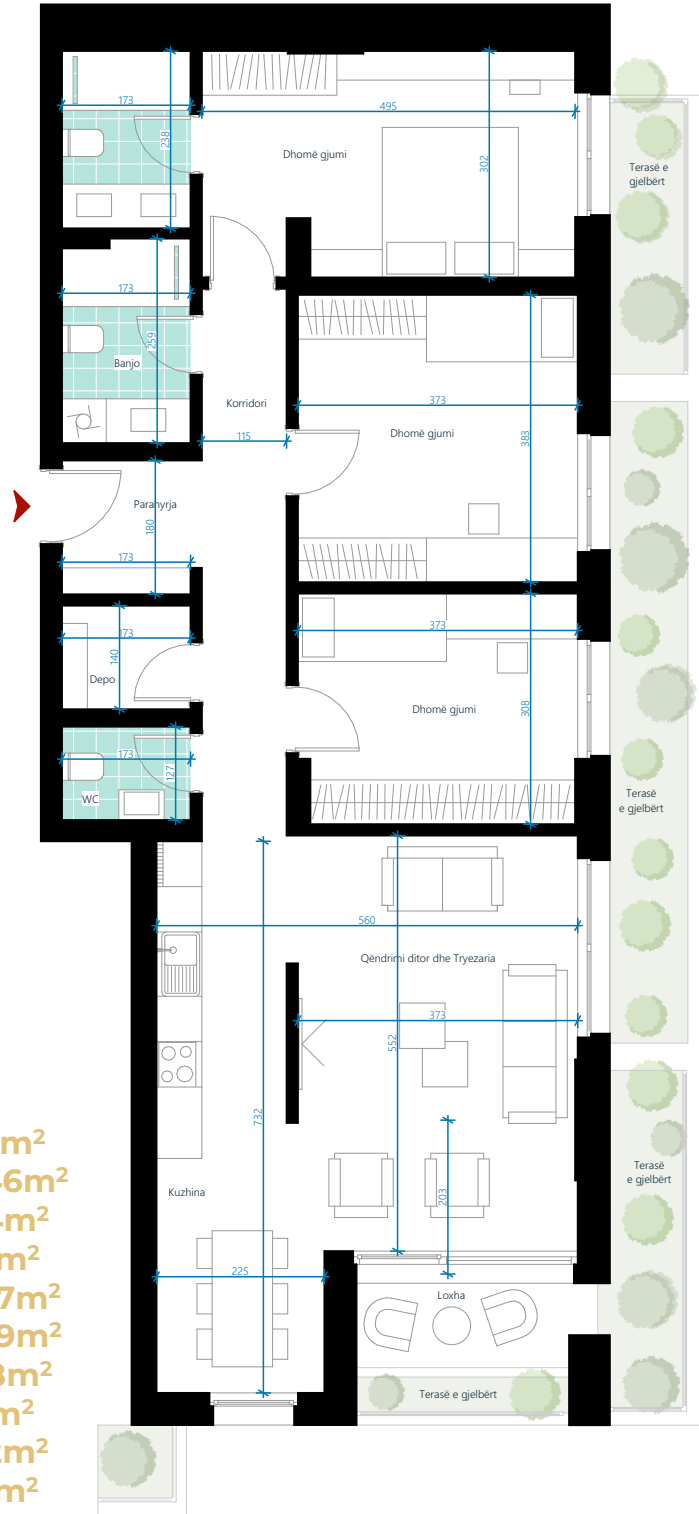

# EBRONA RESIDENCE

## OBJEKTI D KATI 5

TIPI 3  
NJËSIA D53

SIPËRFAQJA E BANESËS  
121.71m<sup>2</sup>

TERASË E  
GJELBËRT: 22.63m<sup>2</sup>

### BANESË TRE DHOMËSHE

01. Parahyrja	3.29m <sup>2</sup>
02. Qëndrimi ditur dhe Tryezaria	26.46m <sup>2</sup>
03. Kuzhina	8.34m <sup>2</sup>
04. Korridori	8.31m <sup>2</sup>
05. Dhomë gjumi	14.77m <sup>2</sup>
06. Dhomë gjumi	14.29m <sup>2</sup>
07. Dhomë gjumi	11.28m <sup>2</sup>
08. Banjo	4.11m <sup>2</sup>
09. Banjo	4.62m <sup>2</sup>
10. WC	2.19m <sup>2</sup>
11. Depo	2.42m <sup>2</sup>
12. Loxha	4.40m <sup>2</sup>