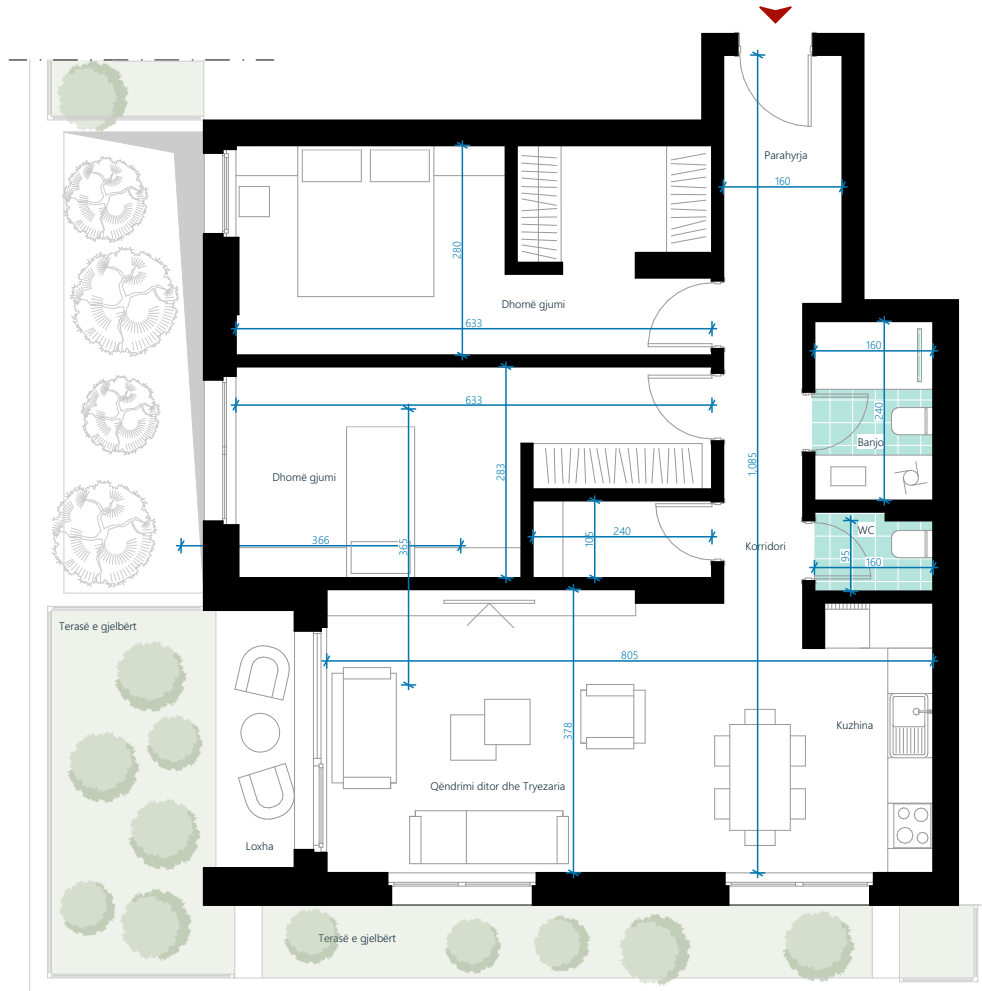

# EBRONA RESIDENCE

## OBJEKTI D KATI 5

TIPI 2  
NJËSIA D52

SIPËRFAQJA E BANESËS  
96.51m<sup>2</sup>

TERASË E  
GJELBËRT: 23.67m<sup>2</sup>

### BANESË DY DHOMËSHE

01. Parahyrja	5.34m <sup>2</sup>	06. Dhomë gjumi	14.80m <sup>2</sup>
02. Qëndrimi ditor dhe Tryezaria	23.73m <sup>2</sup>	07. Banjo	3.84m <sup>2</sup>
03. Kuzhina	6.09m <sup>2</sup>	08. WC	1.65m <sup>2</sup>
04. Korridori	3.93m <sup>2</sup>	09. Depo	2.53m <sup>2</sup>
05. Dhomë gjumi	17.11m <sup>2</sup>	10. Loxha	4.32m <sup>2</sup>