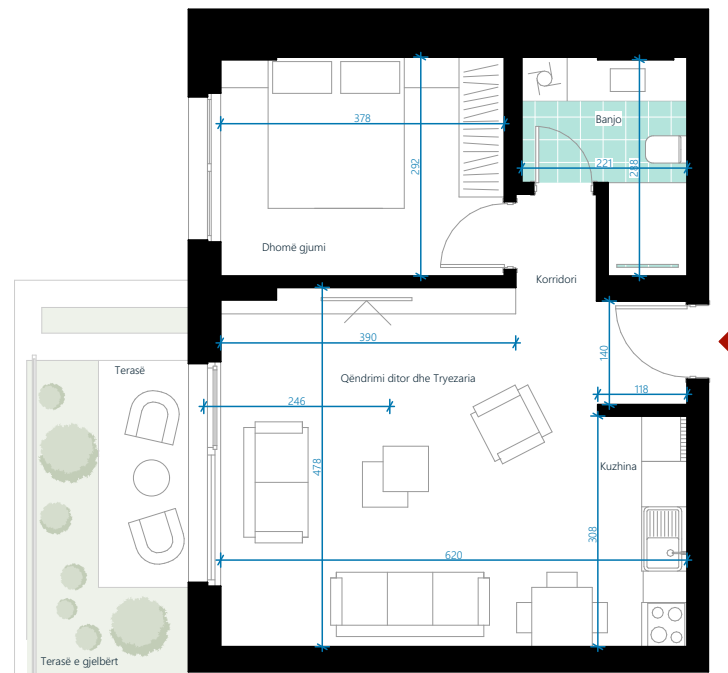

EBRONA RESIDENCE

OBJEKTI D KATI 5

TIPI 1
NJËSIA D51

SIPËRFAQJA E BANESËS
58.96m²

TERASË E
GJELBËRT: 7.11m²

BANESË NJË DHOMËSHE

01. Korridori	3.52m ²
02. Qëndrimi ditor dhe Tryezaria	22.40m ²
03. Kuzhina	4.56m ²
04. Dhomë gjumi	11.02m ²
05. Banjo	5.02m ²
06. Terasë	4.06m ²