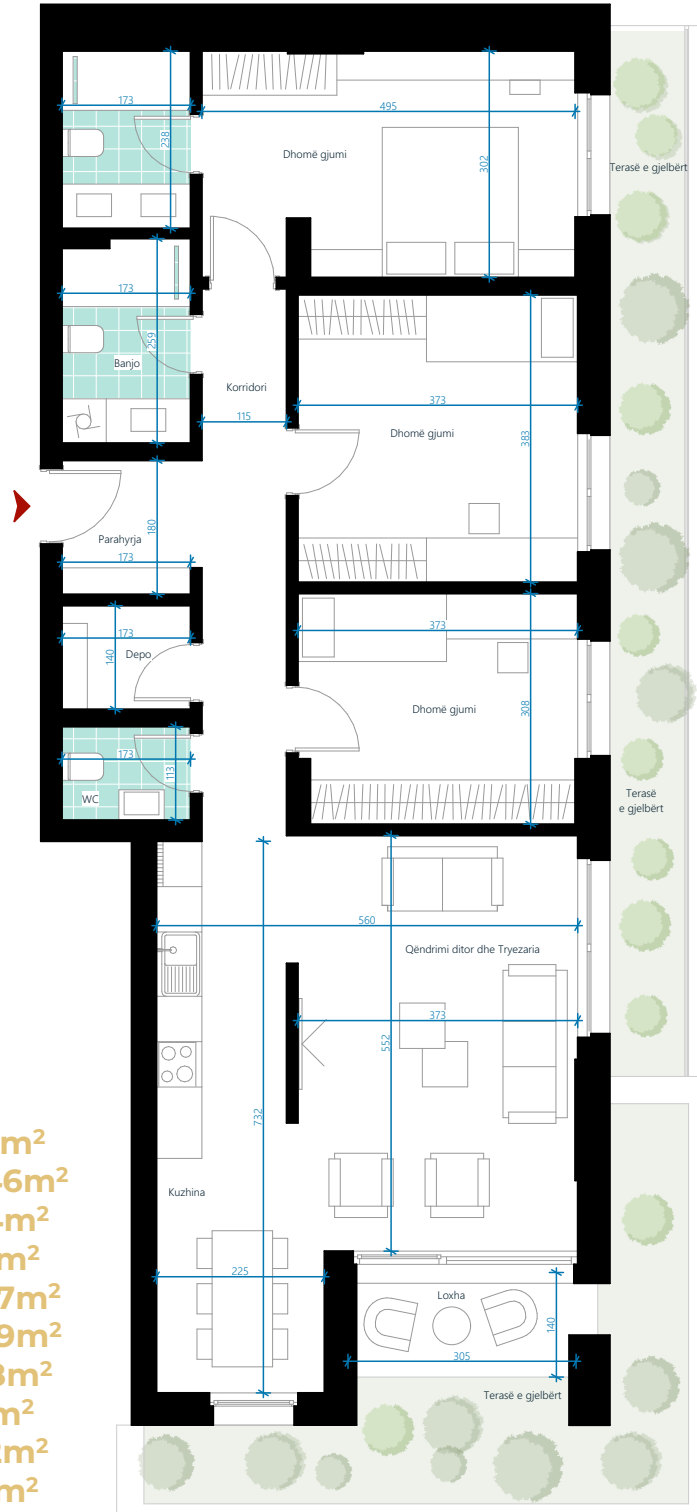

EBRONA RESIDENCE

OBJEKTI D KATI 4

TIPI 3
NJËSIA D43

SIPËRFAQJA E BANESËS
121.71m²

TERASË E
GJELBËRT: 32.33m²

BANESË TRE DHOMËSHE

01. Parahyrja	3.29m ²
02. Qëndrimi ditor dhe Tryezaria	26.46m ²
03. Kuzhina	8.34m ²
04. Korridori	8.31m ²
05. Dhomë gjumi	14.77m ²
06. Dhomë gjumi	14.29m ²
07. Dhomë gjumi	11.28m ²
08. Banjo	4.11m ²
09. Banjo	4.62m ²
10. WC	2.19m ²
11. Depo	2.42m ²
12. Loxha	4.40m ²