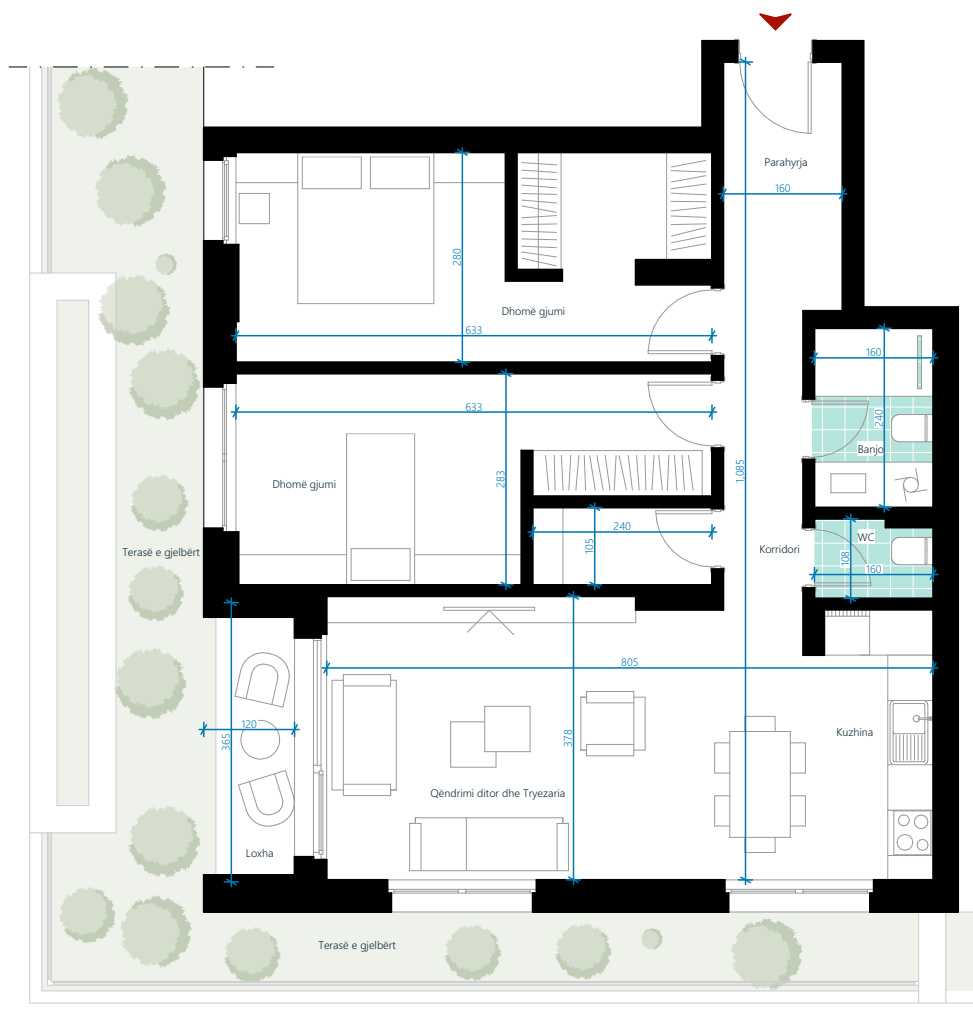

# EBRONA RESIDENCE

## OBJEKTI D KATI 4

TIPI 2  
NJËSIA D42

SIPËRFAQJA E BANESËS  
96.51m<sup>2</sup>

TERASË E  
GJELBËRT: 38.55m<sup>2</sup>

### BANESË DY DHOMËSHE

01. Parahyrja	5.34m <sup>2</sup>	06. Dhomë gjumi	14.80m <sup>2</sup>
02. Qëndrimi ditor dhe Tryezaria	23.72m <sup>2</sup>	07. Banjo	3.84m <sup>2</sup>
03. Kuzhina	6.09m <sup>2</sup>	08. WC	1.65m <sup>2</sup>
04. Korridori	3.93m <sup>2</sup>	09. Depo	2.53m <sup>2</sup>
05. Dhomë gjumi	17.11m <sup>2</sup>	10. Loxha	4.36m <sup>2</sup>