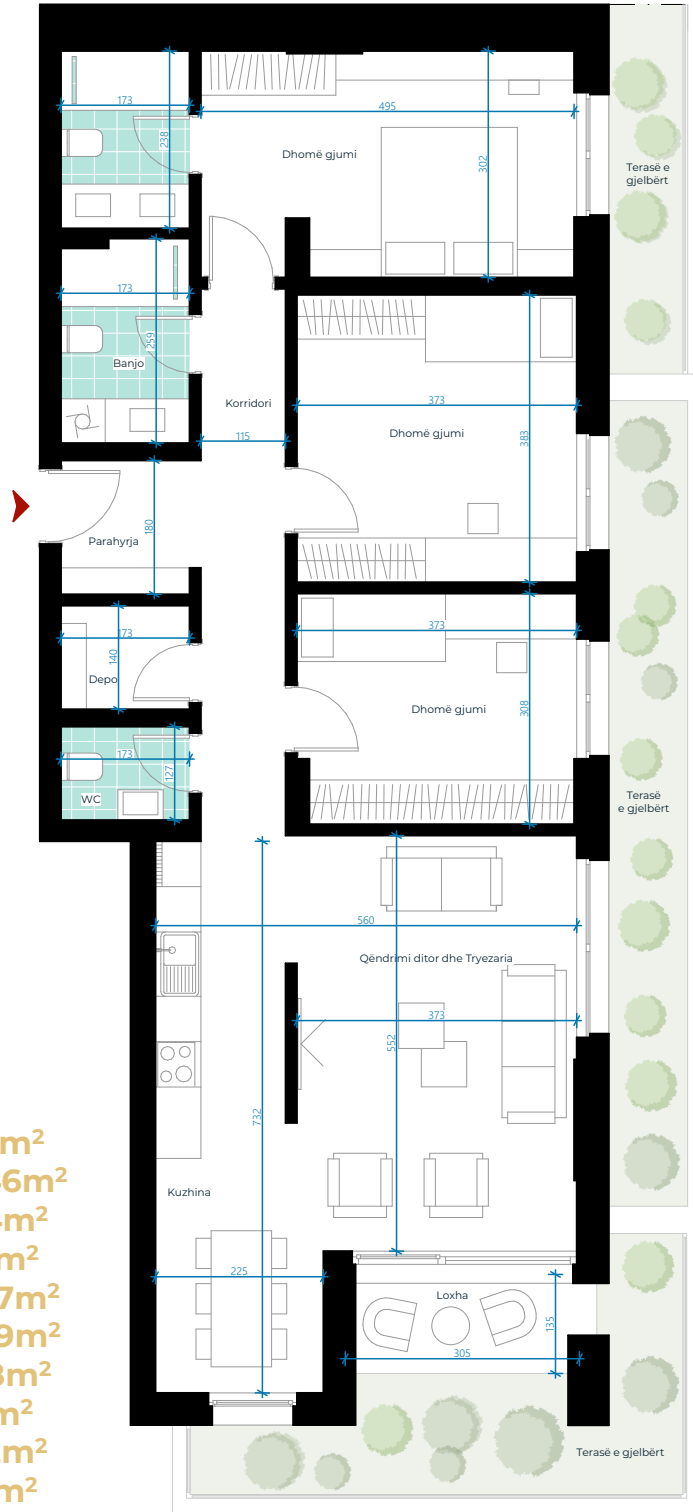

EBRONA RESIDENCE

OBJEKTI D KATI 3

TIPI 3
NJËSIA D33

SIPËRFAQJA E BANESËS
121.71m²

TERASË E
GJELBËRT: 31.67m²

BANESË TRE DHOMËSHE

01. Parahyrja	3.29m ²
02. Qëndrimi ditor dhe Tryezaria	26.46m ²
03. Kuzhina	8.34m ²
04. Korridor	8.31m ²
05. Dhomë gjumi	14.77m ²
06. Dhomë gjumi	14.29m ²
07. Dhomë gjumi	11.28m ²
08. Banjo	4.11m ²
09. Banjo	4.62m ²
10. WC	2.19m ²
11. Depo	2.42m ²
12. Loxha	4.40m ²