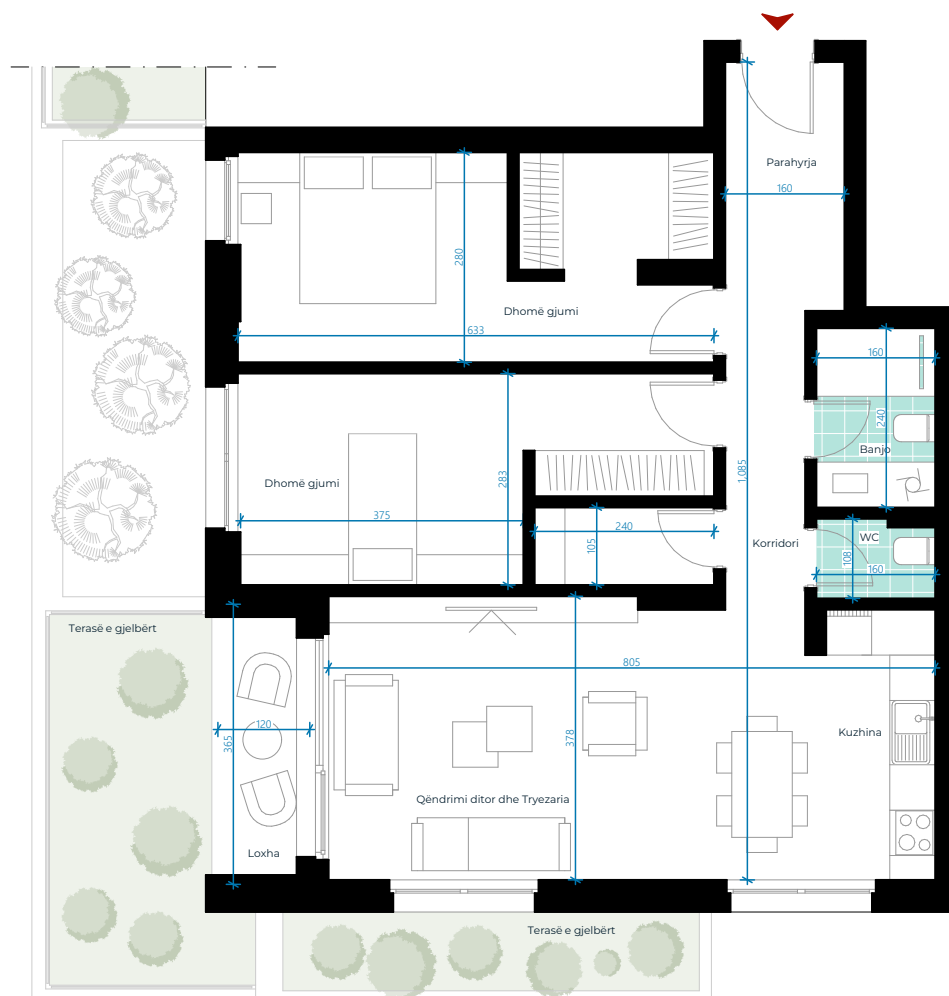

EBRONA RESIDENCE

OBJEKTI D KATI 3

TIPI 2
NJËSIA D32

SIPËRFAQJA E BANESËS
96.51m²

TERASË E
GJELBËRT: 19.25m²

01. Parahyrja	5.34m ²	06. Dhomë gjumi	14.80m ²
02. Qëndrimi ditor dhe Tryezaria	23.73m ²	07. Banjo	3.84m ²
03. Kuzhina	6.09m ²	08. WC	1.65m ²
04. Korridori	3.93m ²	09. Depo	2.53m ²
05. Dhomë gjumi	17.11m ²	10. Loxha	4.38m ²