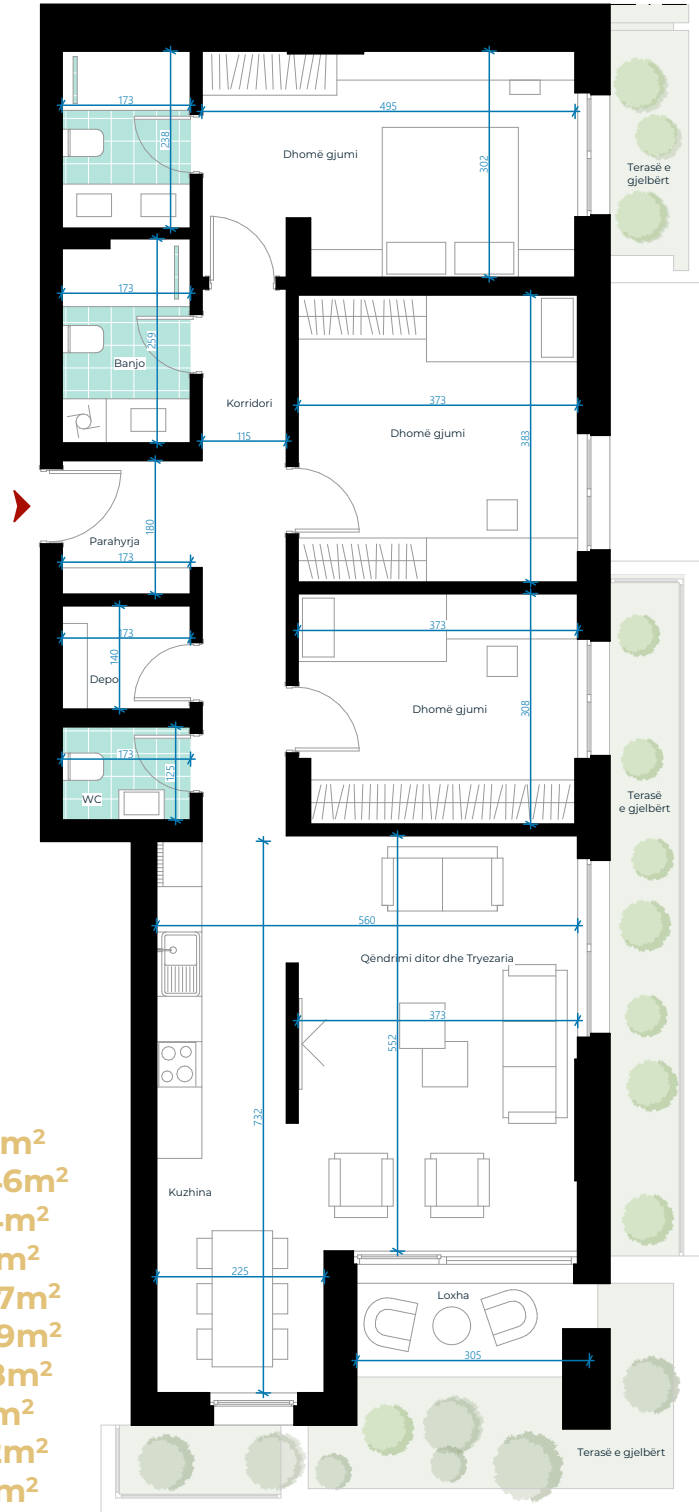

# EBRONA RESIDENCE

## OBJEKTI D KATI 2

TIPI 3  
NJËSIA D23

SIPËRFAQJA E BANESËS  
121.71m<sup>2</sup>

TERASË E  
GJELBËRT: 27.95m<sup>2</sup>

### BANESË TRE DHOMËSHE

01. Parahyrja	3.29m <sup>2</sup>
02. Qëndrimi ditor dhe Tryezaria	26.46m <sup>2</sup>
03. Kuzhina	8.34m <sup>2</sup>
04. Korridor	8.31m <sup>2</sup>
05. Dhomë gjumi	14.77m <sup>2</sup>
06. Dhomë gjumi	14.29m <sup>2</sup>
07. Dhomë gjumi	11.28m <sup>2</sup>
08. Banjo	4.11m <sup>2</sup>
09. Banjo	4.62m <sup>2</sup>
10. WC	2.19m <sup>2</sup>
11. Depo	2.42m <sup>2</sup>
12. Loxha	4.40m <sup>2</sup>