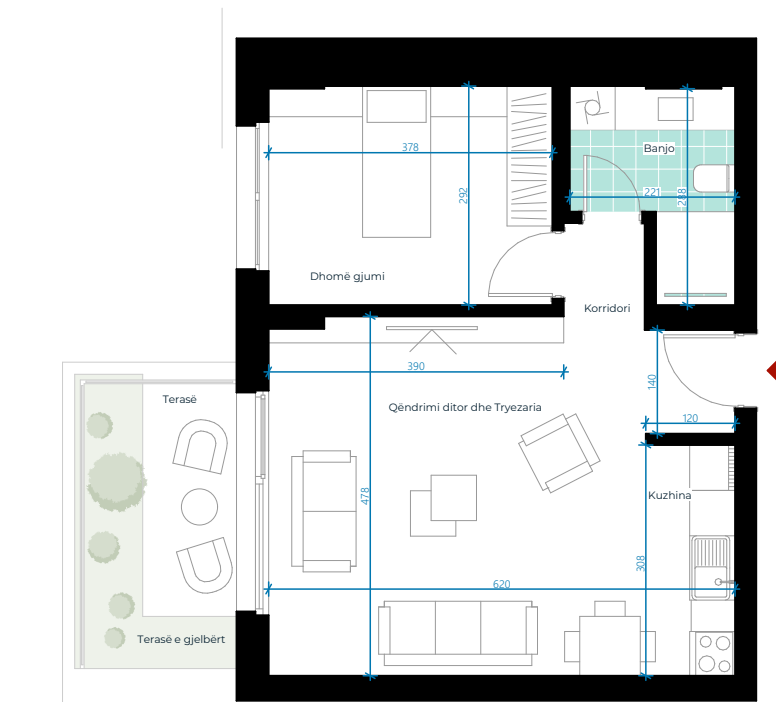

EBRONA RESIDENCE

OBJEKTI D KATI 2

TIPI 1
NJËSIA D21

SIPËRFAQJA E BANESËS
58.96m²

TERASË E
GJELBËRT: 5.49m²

BANESË NJË DHOMËSHE

01. Korridori	3.52m ²
02. Qëndrimi ditor dhe Tryezaria	22.40m ²
03. Kuzhina	4.56m ²
04. Dhomë gjumi	11.02m ²
05. Banjo	5.02m ²
06. Terasë	4.05m ²