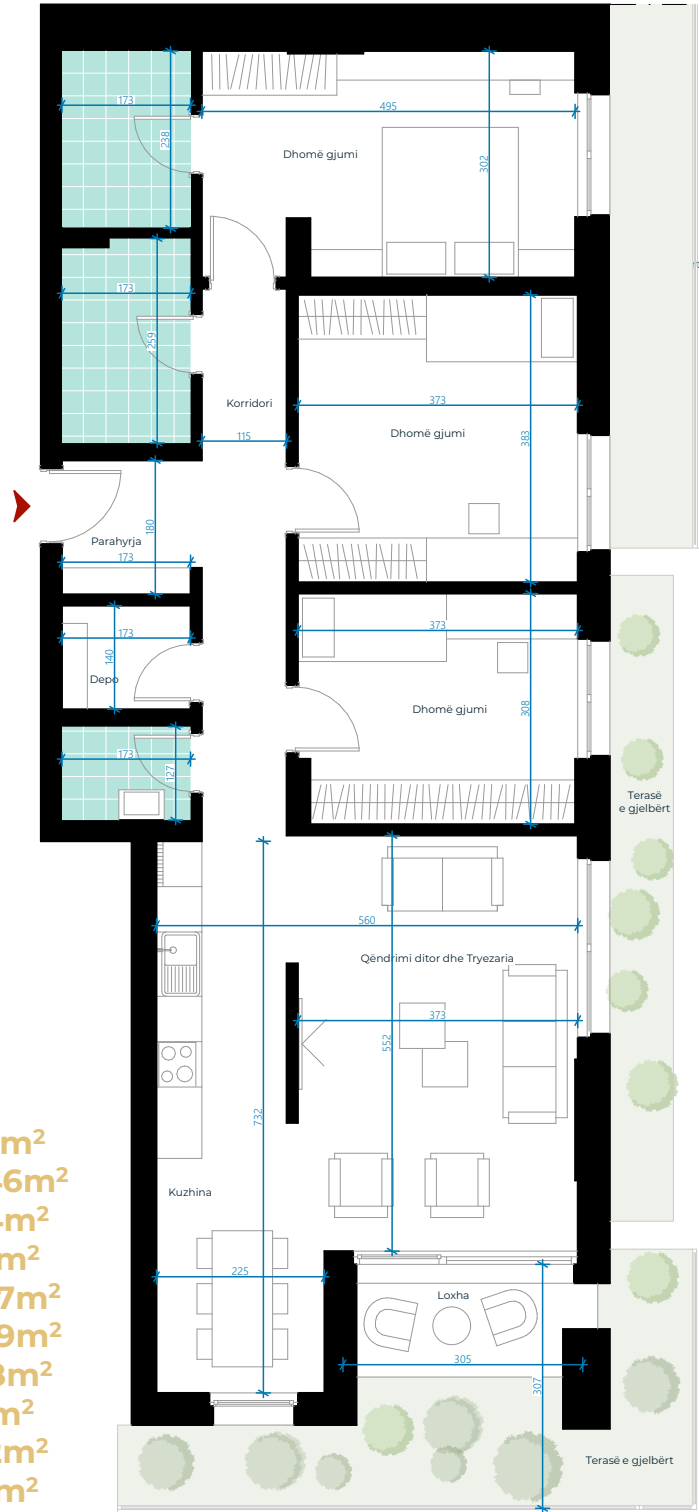

# EBRONA RESIDENCE

## OBJEKTI D KATI 1

TIPI 3  
NJËSIA D13

SIPËRFAQJA E BANESËS  
121.71m<sup>2</sup>

TERASË E  
GJELBËRT: 32.33m<sup>2</sup>

### BANESË TRE DHOMËSHE

01. Parahyrja	3.29m <sup>2</sup>
02. Qëndrimi ditor dhe Tryezaria	26.46m <sup>2</sup>
03. Kuzhina	8.34m <sup>2</sup>
04. Korridori	8.31m <sup>2</sup>
05. Dhomë gjumi	14.77m <sup>2</sup>
06. Dhomë gjumi	14.29m <sup>2</sup>
07. Dhomë gjumi	11.28m <sup>2</sup>
08. Banjo	4.11m <sup>2</sup>
09. Banjo	4.62m <sup>2</sup>
10. WC	2.19m <sup>2</sup>
11. Depo	2.42m <sup>2</sup>
12. Loxha	4.40m <sup>2</sup>