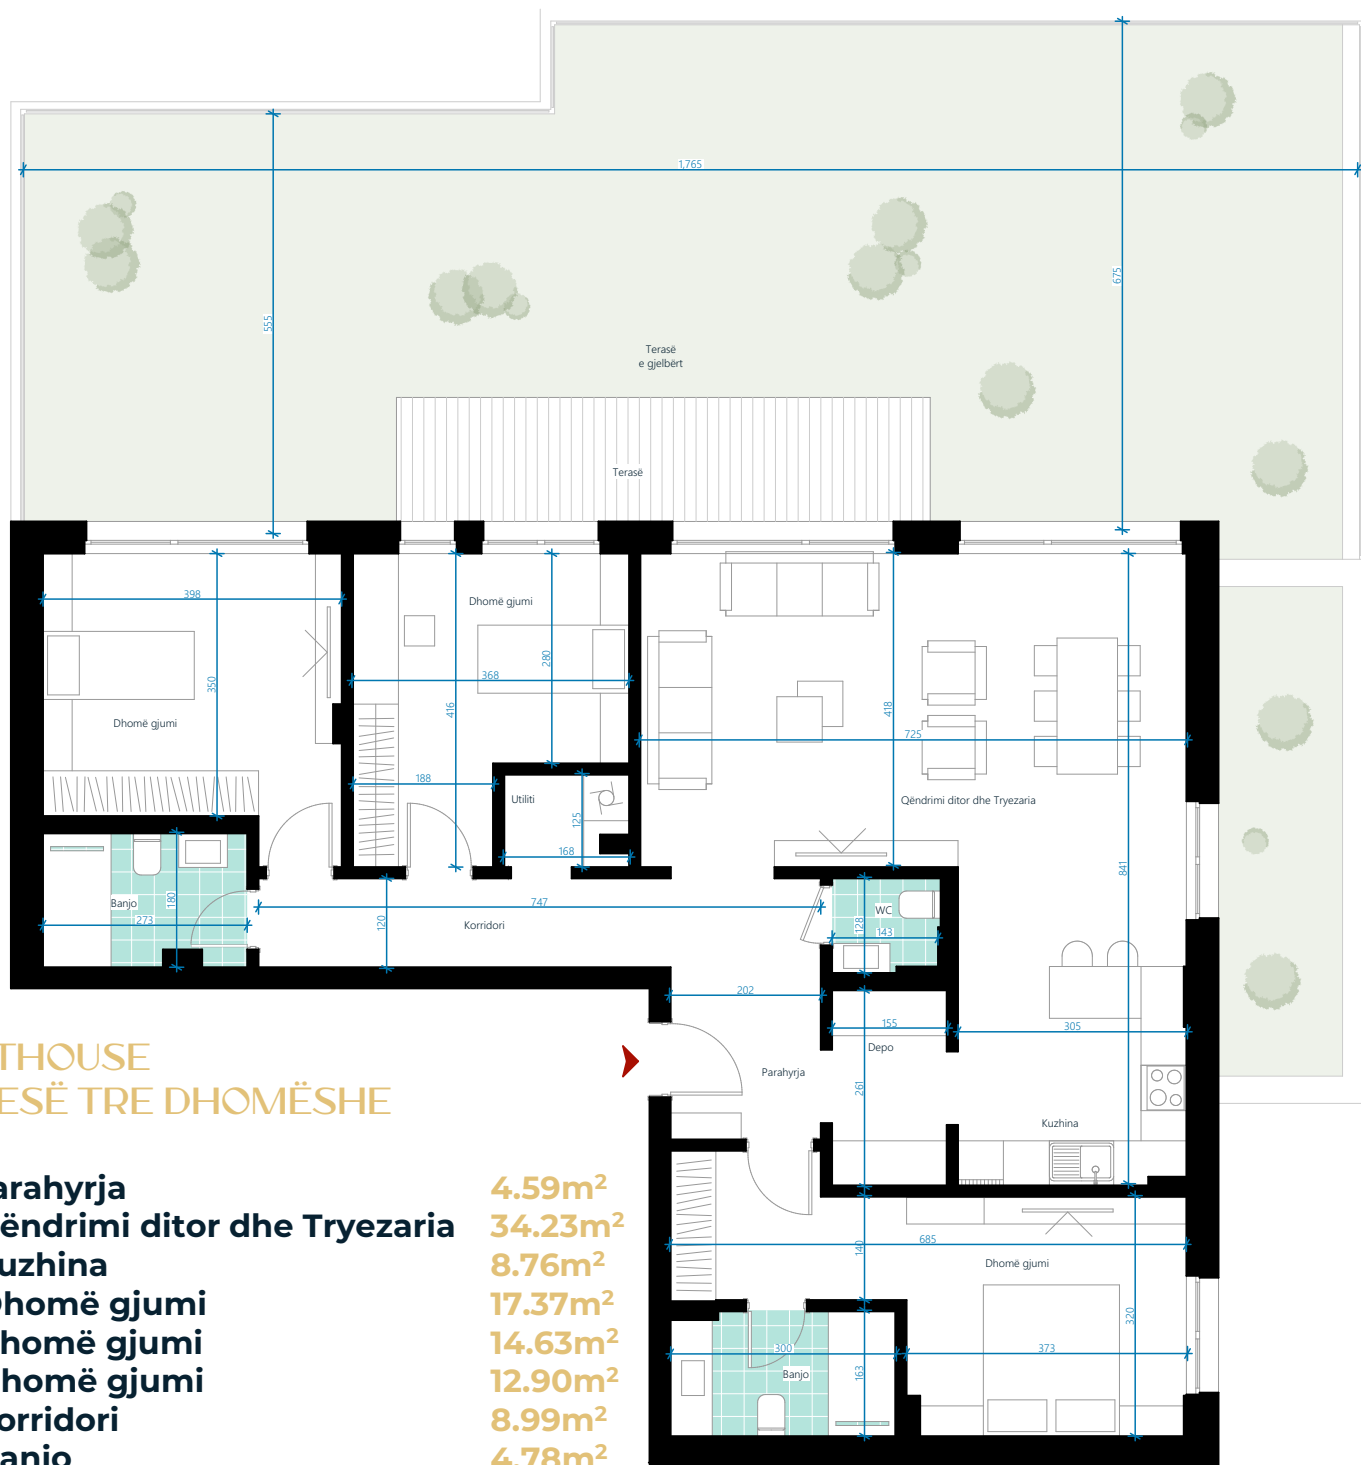

EBRONA RESIDENCE

OBJEKTI C KATI 8

TIPI 10
NJËSIA CD81

SIPËRFAQJA E BANESËS
152.18m²

TERASË E
GJELBËRT: 113.05m²

PENTHOUSE BANESË TRE DHOMËSHE

01. Parahyrja	4.59m ²
02. Qëndrimi ditor dhe Tryezaria	34.23m ²
03. Kuzhina	8.76m ²
04. Dhomë gjumi	17.37m ²
05. Dhomë gjumi	14.63m ²
06. Dhomë gjumi	12.90m ²
07. Korridori	8.99m ²
08. Banjo	4.78m ²
09. Banjo	4.96m ²
10. WC	1.79m ²
11. Utiliti	2.00m ²
12. Depo	4.03m ²
13. Terasë	12.65m ²