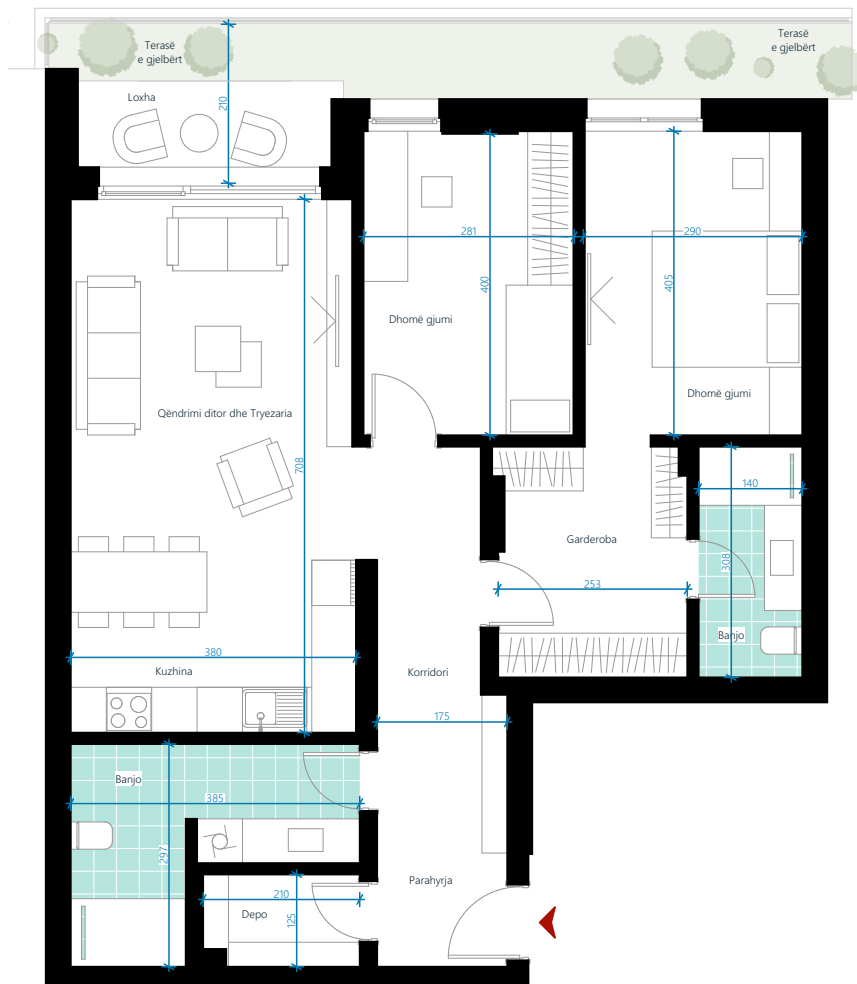

# EBRONA RESIDENCE

## OBJEKTI C KATI 7

TIPI 8  
NJËSIA CD74

SIPËRFAQJA E BANESËS  
102.13m<sup>2</sup>

TERASË E  
GJELBËRT: 10.61m<sup>2</sup>

### BANESË DY DHOMËSHE

01. Parahyrja	2.66m <sup>2</sup>	07. Dhomë gjumi	11.77m <sup>2</sup>
02. Qëndrimi ditor dhe Tryezaria	19.98m <sup>2</sup>	08. Banjo	8.23m <sup>2</sup>
03. Kuzhina	7.15m <sup>2</sup>	09. Banjo	4.47m <sup>2</sup>
04. Korridor	8.28m <sup>2</sup>	10. Depo	2.55m <sup>2</sup>
05. Dhomë gjumi	11.31m <sup>2</sup>	11. Loxha	4.77m <sup>2</sup>
06. Garderobë	7.67m <sup>2</sup>		