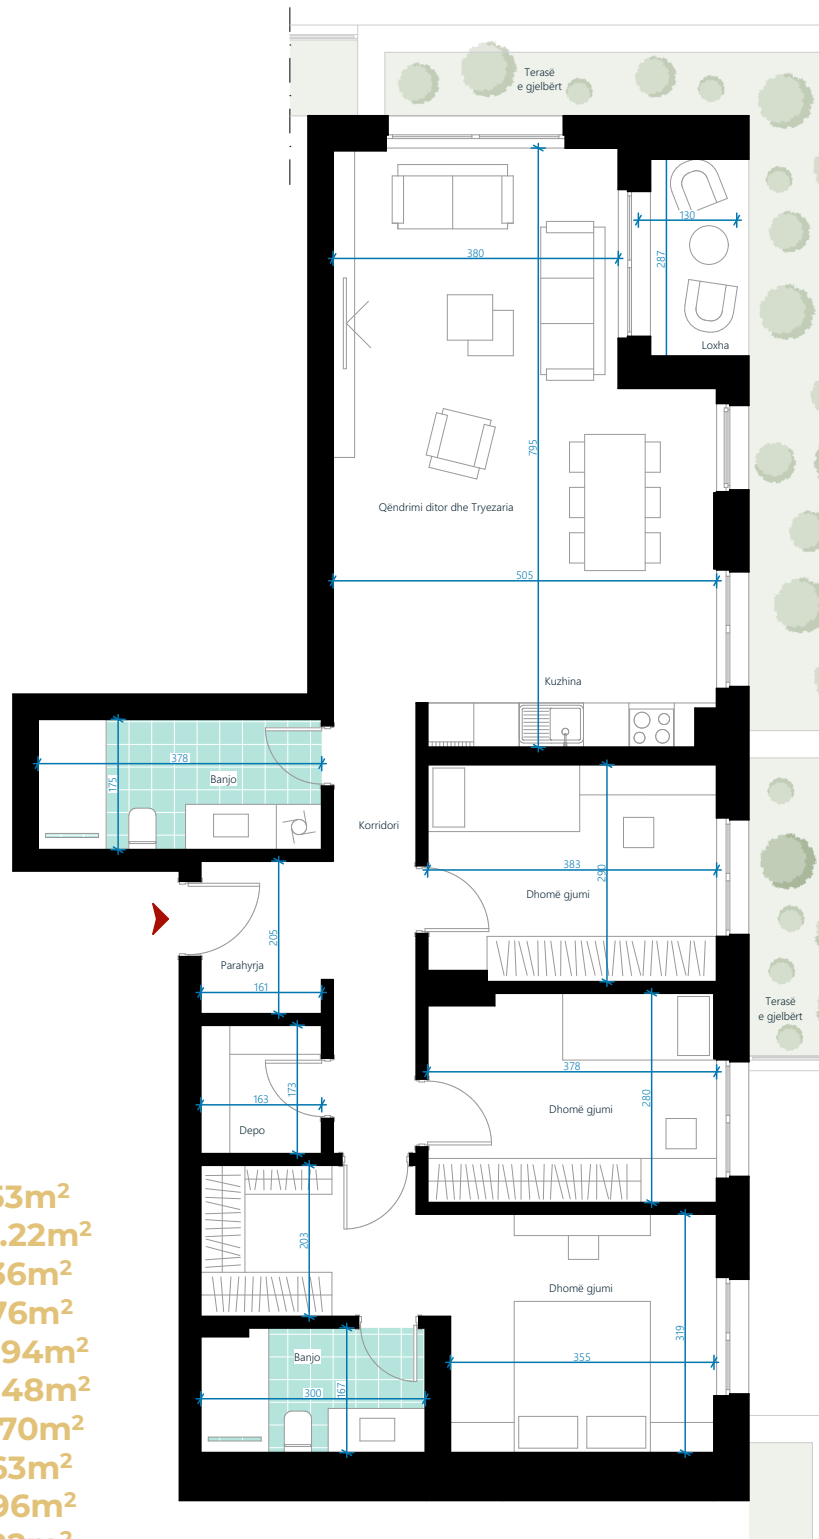

EBRONA RESIDENCE

OBJEKTI C KATI 7

TIPI 7
NJËSIA CD73

SIPËRFAQJA E BANESËS
121.38m²

TERASË E
GJELBËRT: 33.12m²

BANESË TRE DHOMËSHE

01. Parahyrja	3.53m ²
02. Qëndrimi ditor dhe Tryezaria	24.22m ²
03. Kuzhina	9.36m ²
04. Korridor	8.76m ²
05. Dhomë gjumi	10.94m ²
06. Dhomë gjumi	10.48m ²
07. Dhomë gjumi	17.70m ²
08. Banjo	6.63m ²
09. Banjo	4.96m ²
10. Depo	2.82m ²
11. Loxha	4.22m ²