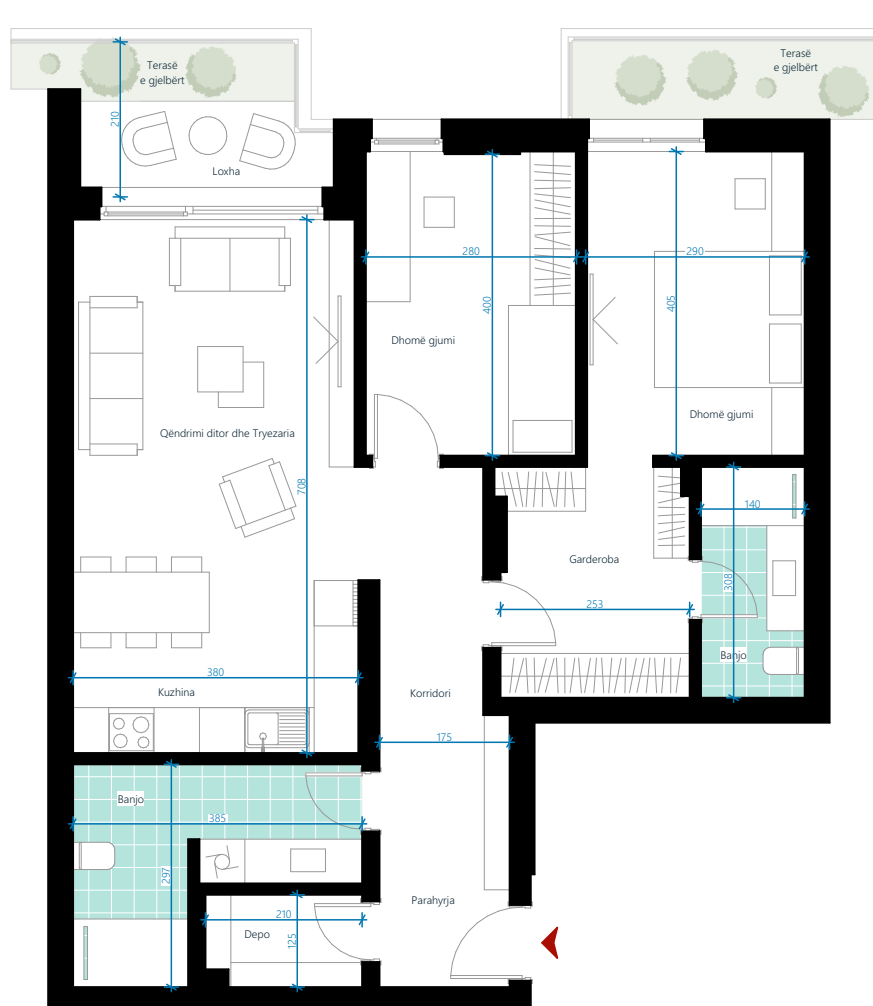

EBRONA RESIDENCE

OBJEKTI C KATI 6

TIPI 8
NJËSIA CD65

SIPËRFAQJA E BANESËS
101.88m²

TERASË E
GJELBËRT: 6.40m²

BANESË DY DHOMËSHE

01. Parahyrja	2.66m ²	07. Dhomë gjumi	11.87m ²
02. Qëndrimi ditor dhe Tryezaria	19.98m ²	08. Banjo	8.23m ²
03. Kuzhina	7.15m ²	09. Banjo	4.47m ²
04. Korridori	8.28m ²	10. Depo	2.55m ²
05. Dhomë gjumi	11.31m ²	11. Loxha	4.49m ²
06. Garderobë	7.67m ²		