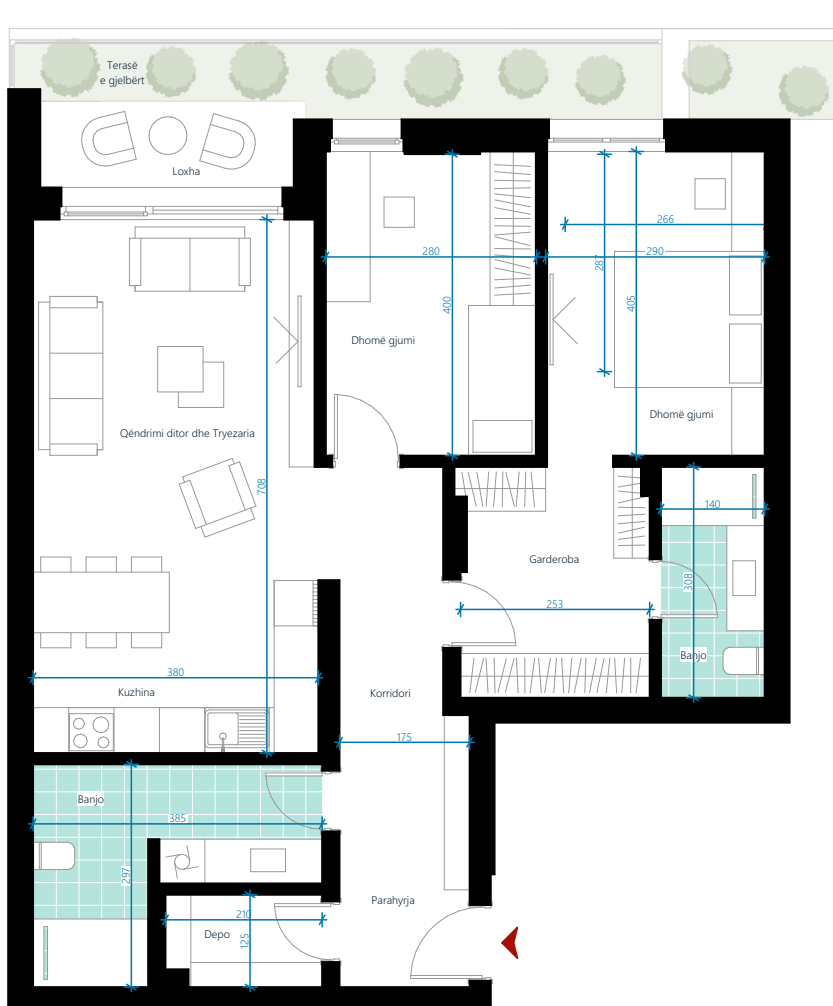

EBRONA RESIDENCE

OBJEKTI C KATI 5

TIPI 8
NJËSIA CD55

SIPËRFAQJA E BANESËS
102.13m²

TERASË E
GJELBËRT: 10.61m²

BANESË DY DHOMËSHE

01. Parahyrja	2.66m ²	07. Dhomë gjumi	11.87m ²
02. Qëndrimi ditor dhe Tryezaria	19.98m ²	08. Banjo	8.23m ²
03. Kuzhina	7.15m ²	09. Banjo	4.47m ²
04. Korridor	8.28m ²	10. Depo	2.55m ²
05. Dhomë gjumi	11.31m ²	11. Loxha	4.71m ²
06. Garderobë	7.67m ²		