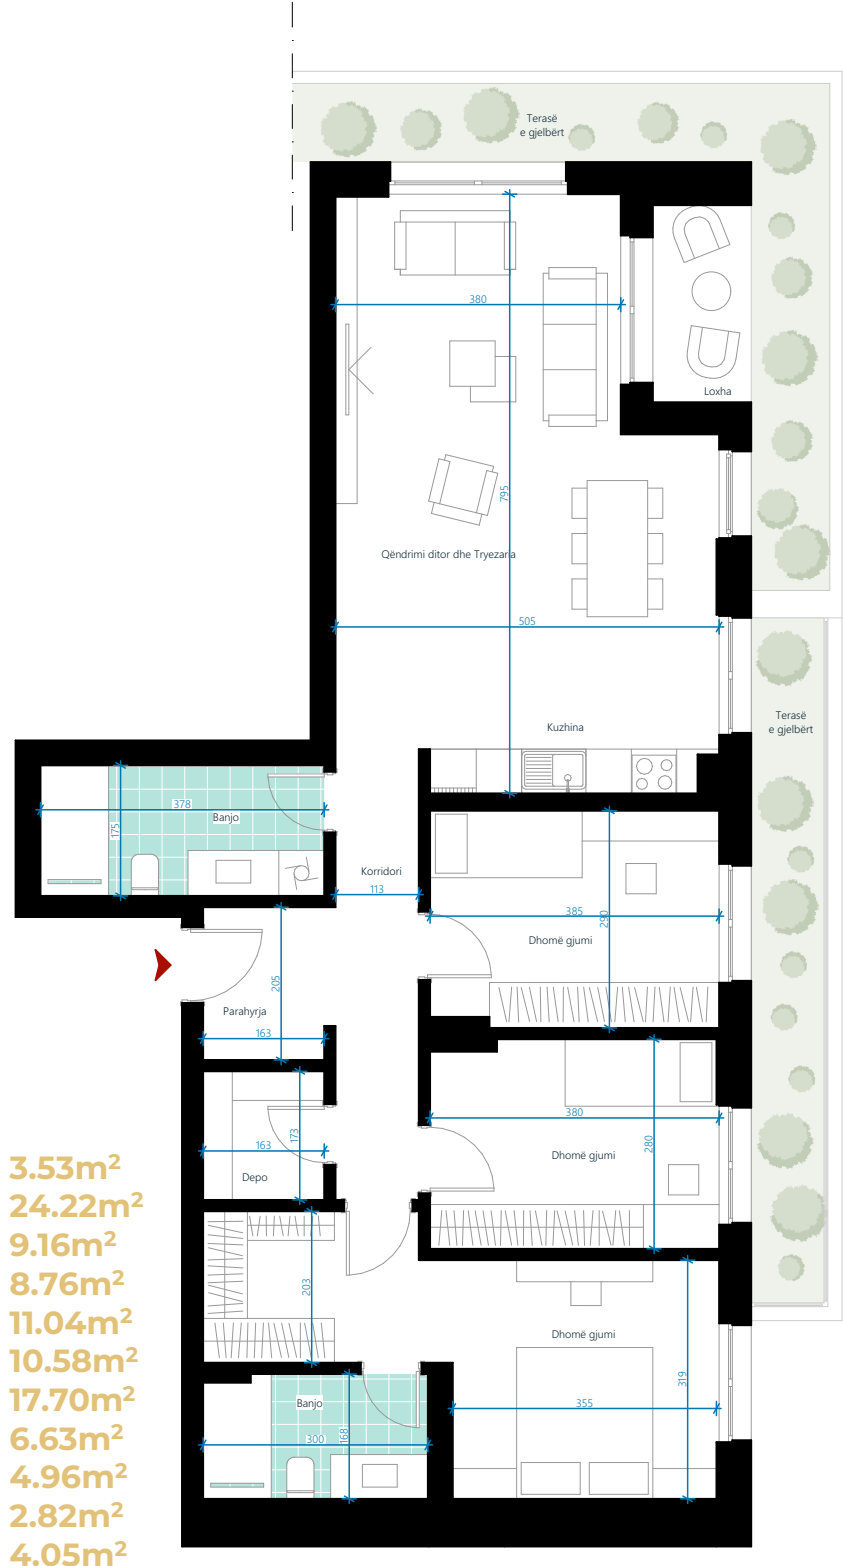

EBRONA RESIDENCE

OBJEKTI C KATI 5

TIPI 7
NJËSIA CD54

SIPËRFAQJA E BANESËS
121.22m²

TERASË E
GJELBËRT: 25.67m²

BANESË TRE DHOMËSHE

- | | |
|----------------------------------|---------------------|
| 01. Parahyrja | 3.53m ² |
| 02. Qëndrimi ditor dhe tryezaria | 24.22m ² |
| 03. Kuzhina | 9.16m ² |
| 04. Korridor | 8.76m ² |
| 05. Dhomë gjumi | 11.04m ² |
| 06. Dhomë gjumi | 10.58m ² |
| 07. Dhomë gjumi | 17.70m ² |
| 08. Banjo | 6.63m ² |
| 09. Banjo | 4.96m ² |
| 10. Depo | 2.82m ² |
| 11. Loxha | 4.05m ² |