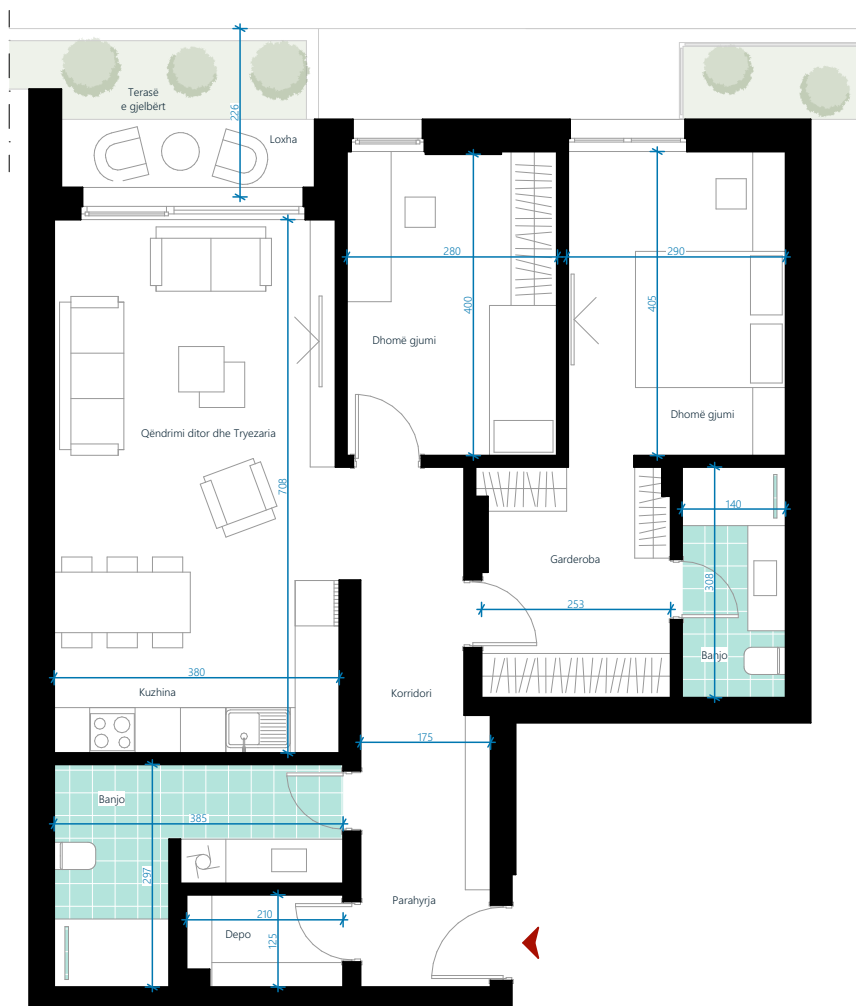

# EBRONA RESIDENCE

## OBJEKTI C KATI 4

TIPI 8  
NJËSIA CD45

SIPËRFAQJA E BANESËS  
102.13m<sup>2</sup>

TERASË E  
GJELBËRT: 2.79m<sup>2</sup>

### BANESË DY DHOMËSHE

01. Parahyrja	2.66m <sup>2</sup>	07. Dhomë gjumi	11.87m <sup>2</sup>
02. Qëndrimi ditor dhe Tryezaria	19.98m <sup>2</sup>	08. Banjo	8.23m <sup>2</sup>
03. Kuzhina	7.15m <sup>2</sup>	09. Banjo	4.47m <sup>2</sup>
04. Korridor	8.28m <sup>2</sup>	10. Depo	2.55m <sup>2</sup>
05. Dhomë gjumi	11.31m <sup>2</sup>	11. Loxha	4.73m <sup>2</sup>
06. Garderobë	7.67m <sup>2</sup>		