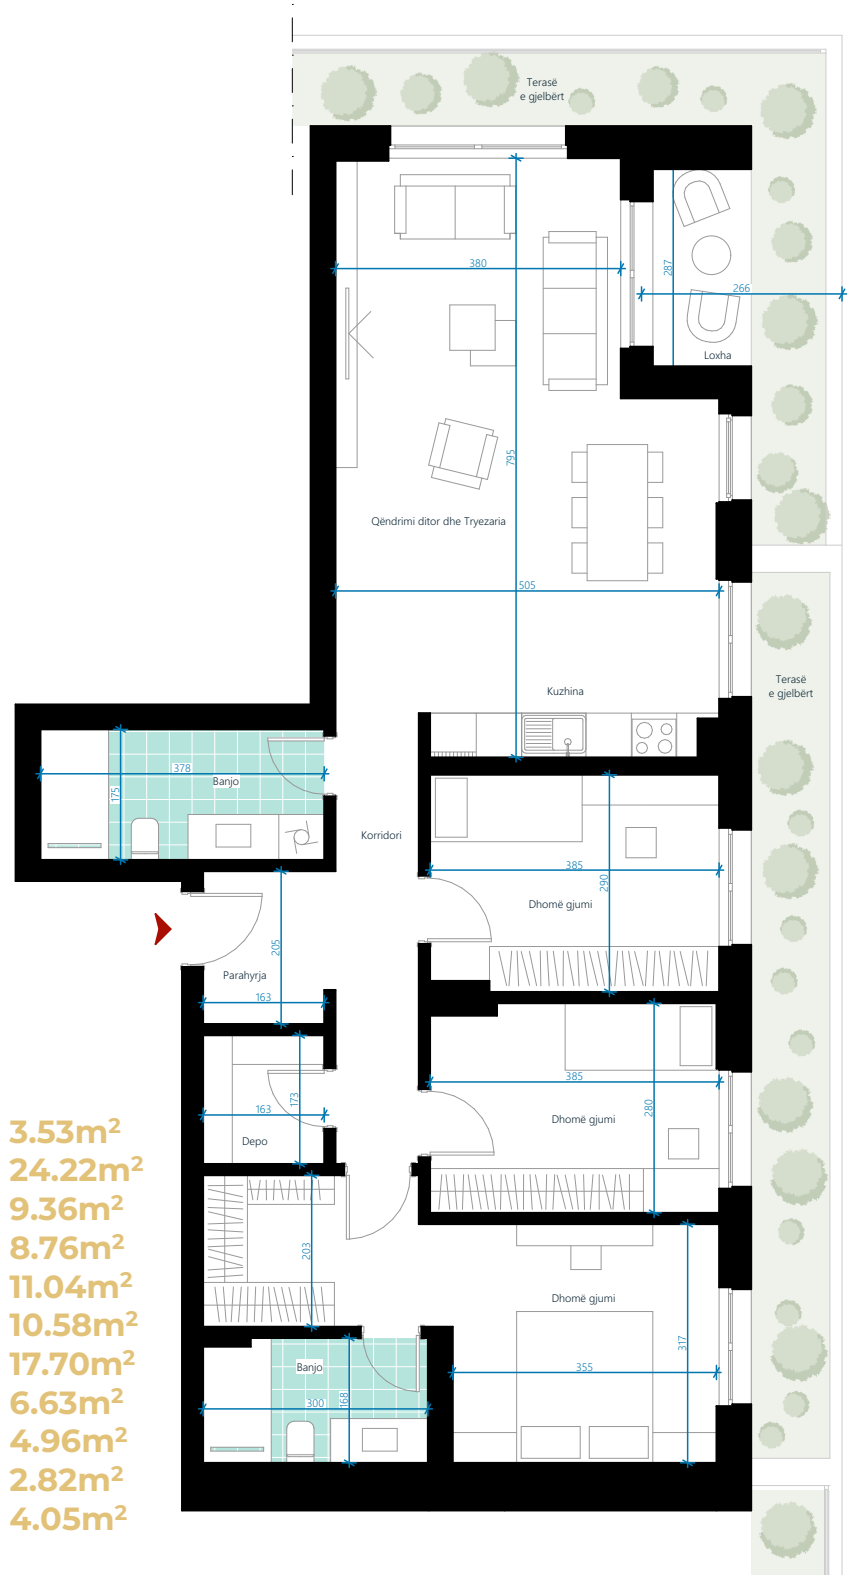

# EBRONA RESIDENCE

## OBJEKTI C KATI 4

TIPI 7  
NJËSIA CD44

SIPËRFAQJA E BANESËS  
121.22m<sup>2</sup>

TERASË E  
GJELBËRT: 30.94m<sup>2</sup>

### BANESË TRE DHOMËSHE

- |                                  |                     |
|----------------------------------|---------------------|
| 01. Parahyrja                    | 3.53m <sup>2</sup>  |
| 02. Qëndrimi ditor dhe tryezaria | 24.22m <sup>2</sup> |
| 03. Kuzhina                      | 9.36m <sup>2</sup>  |
| 04. Korridor                     | 8.76m <sup>2</sup>  |
| 05. Dhomë gjumi                  | 11.04m <sup>2</sup> |
| 06. Dhomë gjumi                  | 10.58m <sup>2</sup> |
| 07. Dhomë gjumi                  | 17.70m <sup>2</sup> |
| 08. Banjo                        | 6.63m <sup>2</sup>  |
| 09. Banjo                        | 4.96m <sup>2</sup>  |
| 10. Depo                         | 2.82m <sup>2</sup>  |
| 11. Loxha                        | 4.05m <sup>2</sup>  |