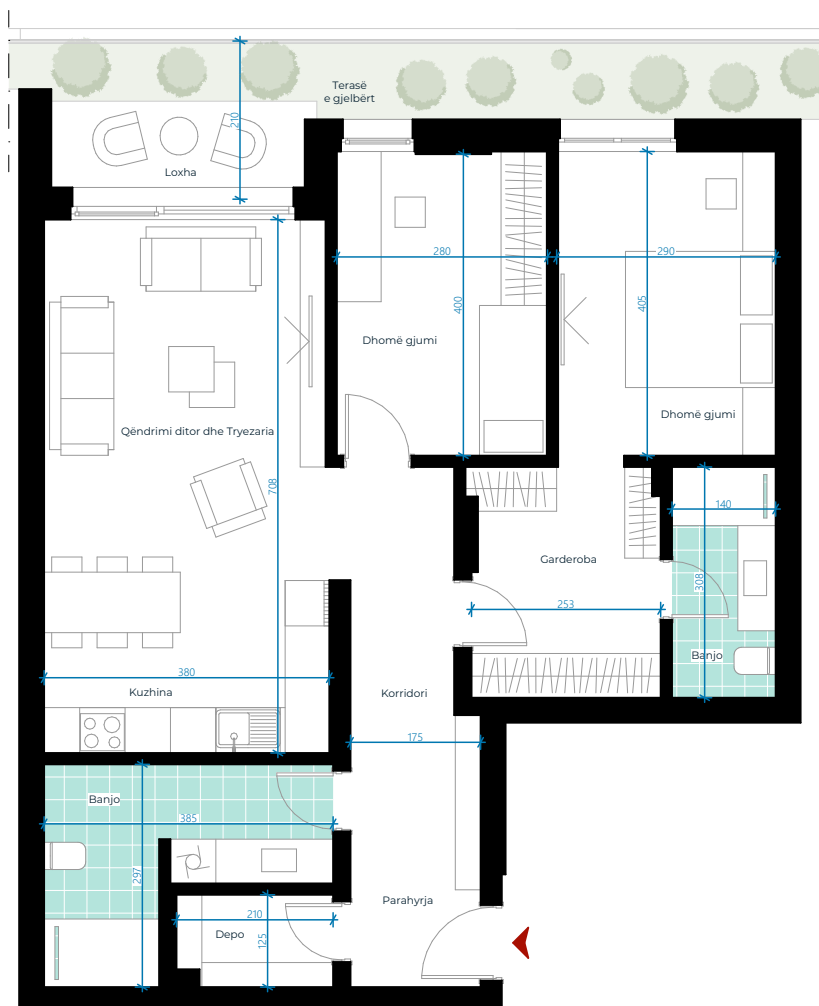

EBRONA RESIDENCE

OBJEKTI C KATI 3

TIPI 8
NJËSIA CD35

SIPËRFAQJA E BANESËS
102.13m²

TERASË E
GJELBËRT: 10.49m²

BANESË DY DHOMËSHE

01. Parahyrja	2.66m ²	07. Dhomë gjumi	11.87m ²
02. Qëndrimi ditor dhe Tryezaria	19.98m ²	08. Banjo	8.23m ²
03. Kuzhina	7.15m ²	09. Banjo	4.47m ²
04. Korridori	8.28m ²	10. Depo	2.55m ²
05. Dhomë gjumi	11.31m ²	11. Loxha	4.71m ²
06. Garderobë	7.67m ²		