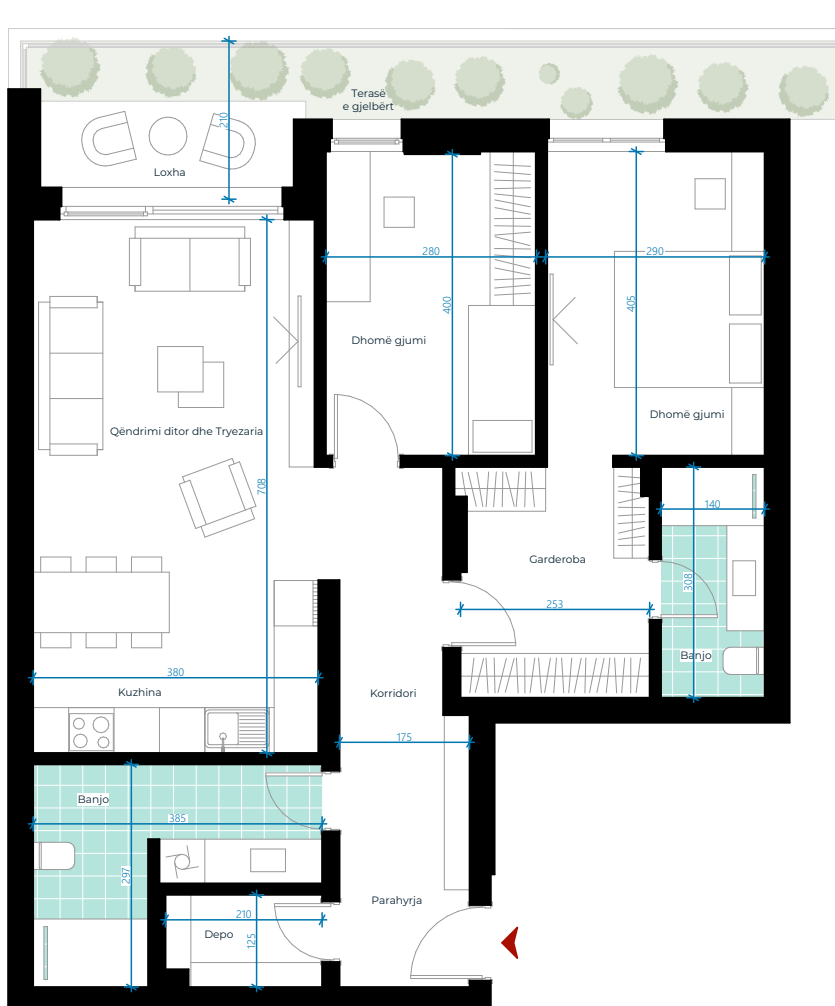

# EBRONA RESIDENCE

## OBJEKTI C KATI 2

TIPI 8  
NJËSIA CD25

SIPËRFAQJA E BANESËS  
102.13m<sup>2</sup>

TERASË E  
GJELBËRT: 10.48m<sup>2</sup>

### BANESË DY DHOMËSHE

01. Parahyrja	2.66m <sup>2</sup>	07. Dhomë gjumi	11.87m <sup>2</sup>
02. Qëndrimi ditor dhe Tryezaria	19.98m <sup>2</sup>	08. Banjo	8.23m <sup>2</sup>
03. Kuzhina	7.15m <sup>2</sup>	09. Banjo	4.47m <sup>2</sup>
04. Korridori	8.28m <sup>2</sup>	10. Depo	2.55m <sup>2</sup>
05. Dhomë gjumi	11.31m <sup>2</sup>	11. Loxha	4.73m <sup>2</sup>
06. Garderobë	7.67m <sup>2</sup>		