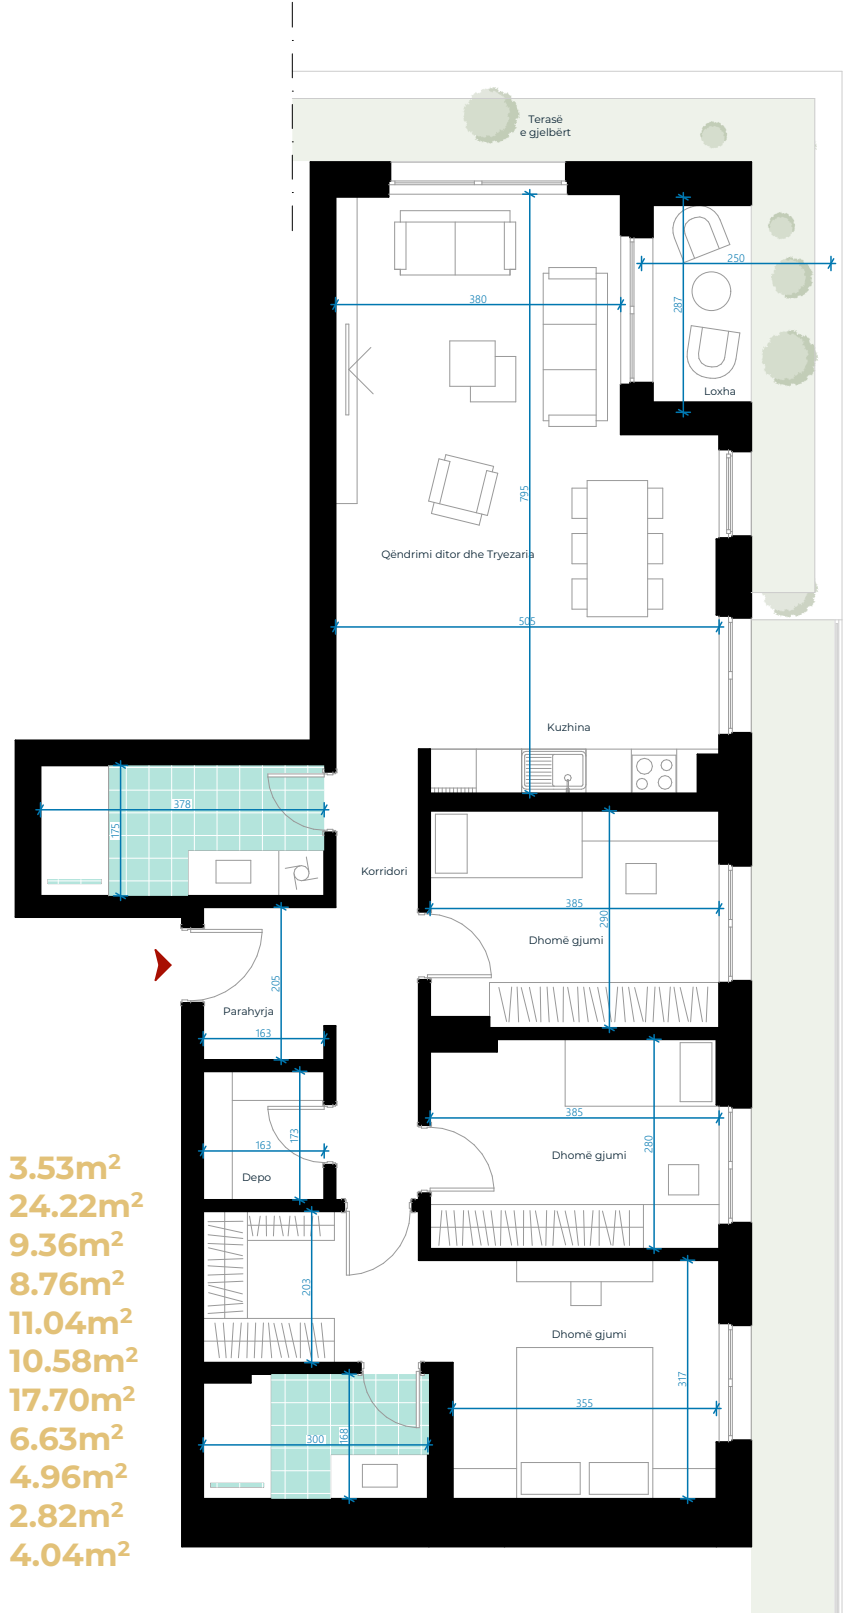

EBRONA RESIDENCE

OBJEKTI C KATI 1

TIPI 7
NJËSIA CD14

SIPËRFAQJA E BANESËS
121.22m²

TERASË E
GJELBËRT: 29.05m²

BANESË TRE DHOMËSHE

01. Parahyrja	3.53m ²
02. Qëndrimi ditor dhe Tryezaria	24.22m ²
03. Kuzhina	9.36m ²
04. Korridori	8.76m ²
05. Dhomë gjumi	11.04m ²
06. Dhomë gjumi	10.58m ²
07. Dhomë gjumi	17.70m ²
08. Banjo	6.63m ²
09. Banjo	4.96m ²
10. Depo	2.82m ²
11. Loxha	4.04m ²