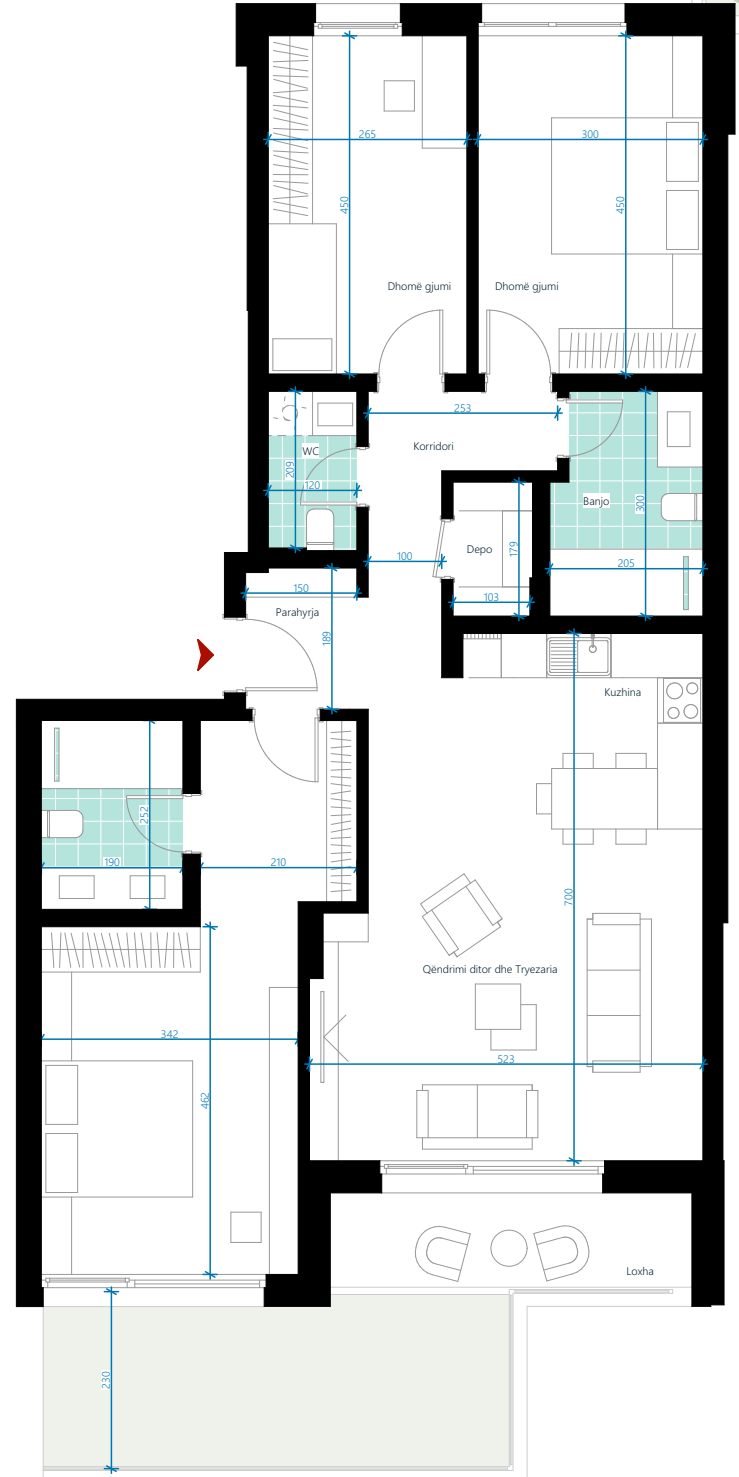

EBRONA RESIDENCE

OBJEKTI C KATI 7

TIPI 6
NJËSIA C72

SIPËRFAQJA E BANESËS
128.20m²

TERASË E
GJELBËRT: 14.78m²

BANESË TRE DHOMËSHE

01. Parahyrja	2.89m ²
02. Qëndrimi ditor dhe Tryezaria	26.75m ²
03. Kuzhina	6.06m ²
04. Korridor	5.59m ²
05. Dhomë gjumi	13.50m ²
06. Dhomë gjumi	11.94m ²
07. Dhomë gjumi	21.32m ²
08. Banjo	5.85m ²
09. Banjo	4.80m ²
10. WC	2.59m ²
11. Depo	1.93m ²
12. Loxha	7.61m ²