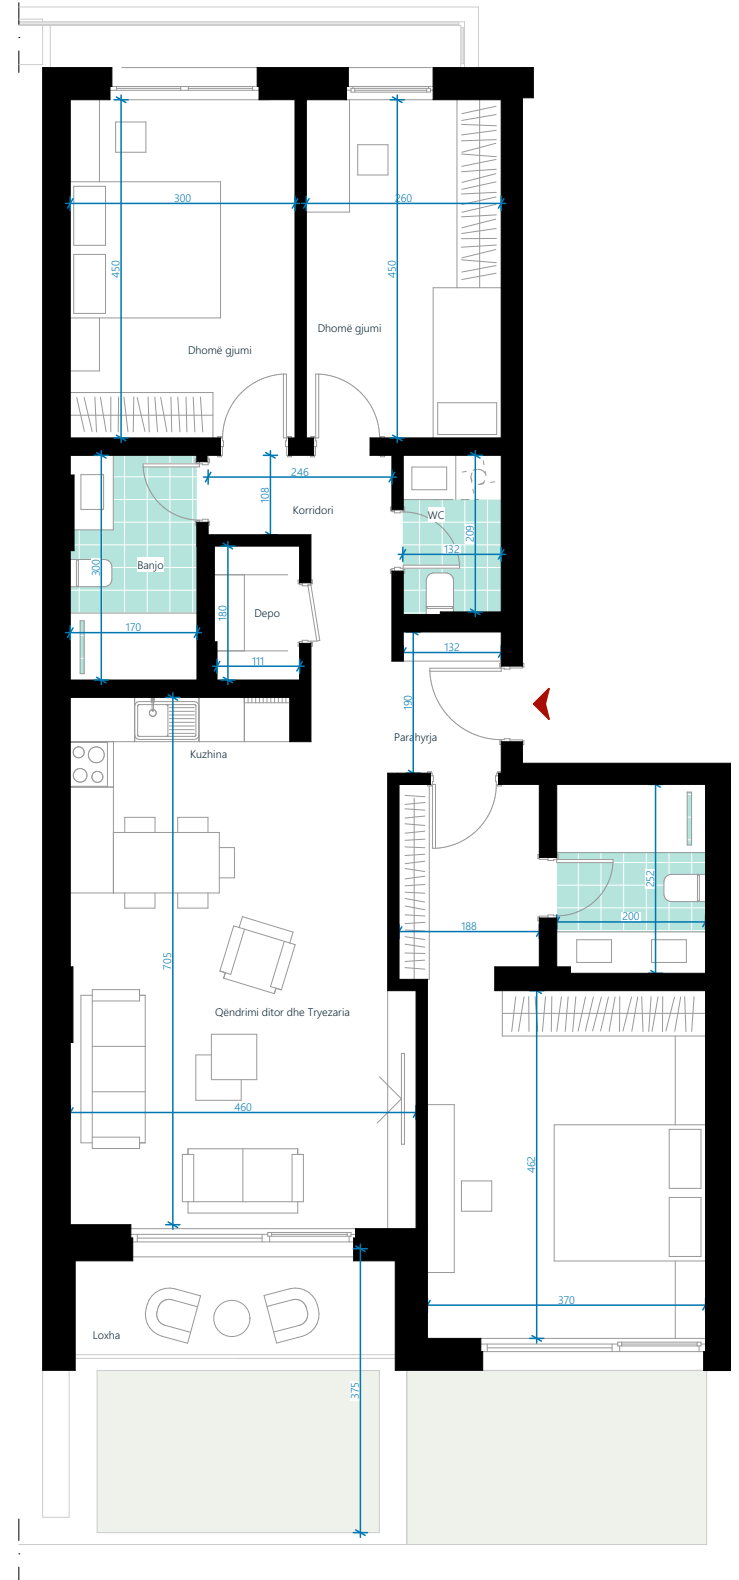

EBRONA RESIDENCE

OBJEKTI C KATI 7

TIPI 4
NJËSIA C71

SIPËRFAQJA E BANESËS
125.38m²

TERASË E
GJELBËRT: 24.84m²

BANESË TRE DHOMËSHE

01. Parahyrja	2.51m ²
02. Qëndrimi ditor dhe Tryezaria	24.13m ²
03. Kuzhina	5.58m ²
04. Korridor	6.30m ²
05. Dhomë gjumi	13.45m ²
06. Dhomë gjumi	11.72m ²
07. Dhomë gjumi	22.01m ²
08. Banjo	5.06m ²
09. Banjo	5.02m ²
10. WC	2.80m ²
11. Depo	2.07m ²
12. Loxha	6.21m ²