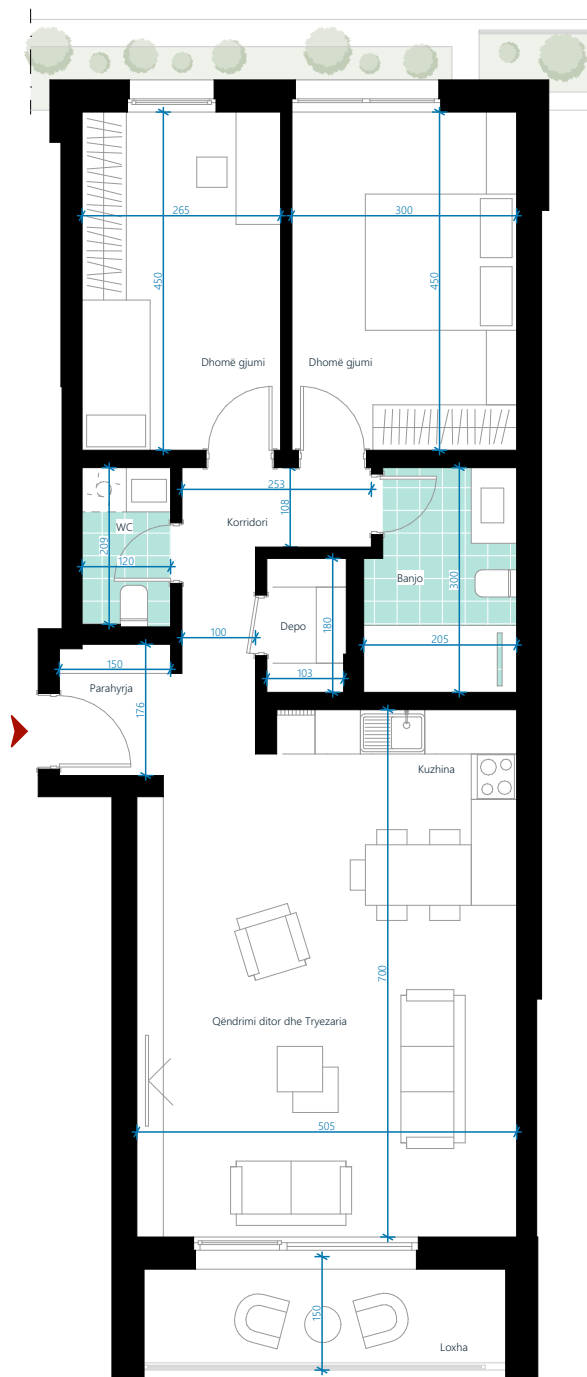

EBRONA RESIDENCE

OBJEKTI C KATI 6

TIPI 6
NJËSIA C63

SIPËRFAQJA E BANESËS
99.10m²

TERASË E
GJELBËRT: 7.14m²

BANESË DY DHOMËSHE

01. Parahyrja	2.65m ²
02. Qëndrimi ditor dhe Tryezaria	25.18m ²
03. Kuzhina	8.83m ²
04. Korridor	5.59m ²
05. Dhomë gjumi	13.50m ²
06. Dhomë gjumi	11.94m ²
07. Banjo	5.85m ²
08. WC	2.55m ²
09. Depo	1.92m ²
10. Loxha	7.60m ²