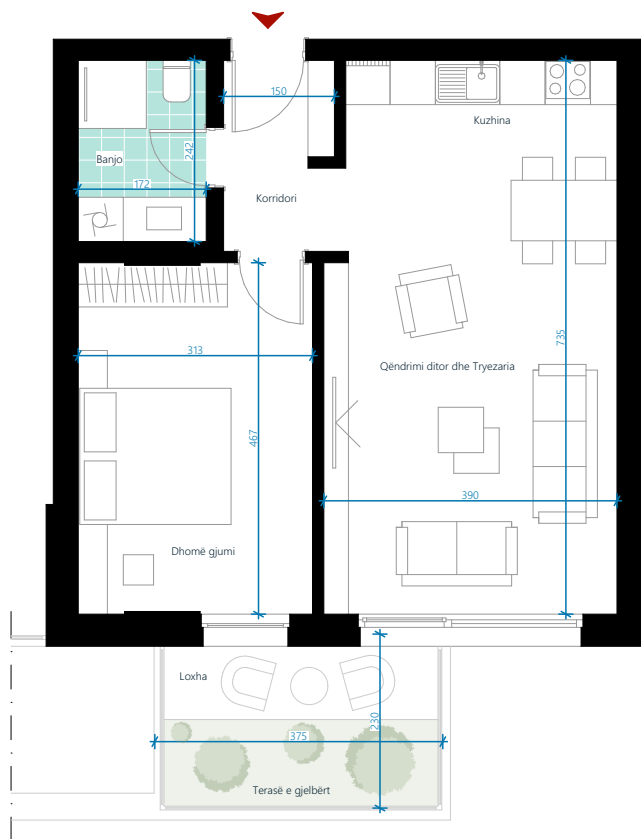

TIPI 5
NJËSIA C62

SIPËRFAQJA E BANESËS
62.26m²

TERASË E
GJELBËRT: 4.24m²

BANESË NJË DHOMËSHE

01. Korridori	3.60m ²
02. Qëndrimi ditor dhe Tryezaria	24.08m ²
03. Kuzhina	4.15m ²
04. Dhomë gjumi	14.52m ²
05. Banjo	4.18m ²
06. Terasë	4.05m ²