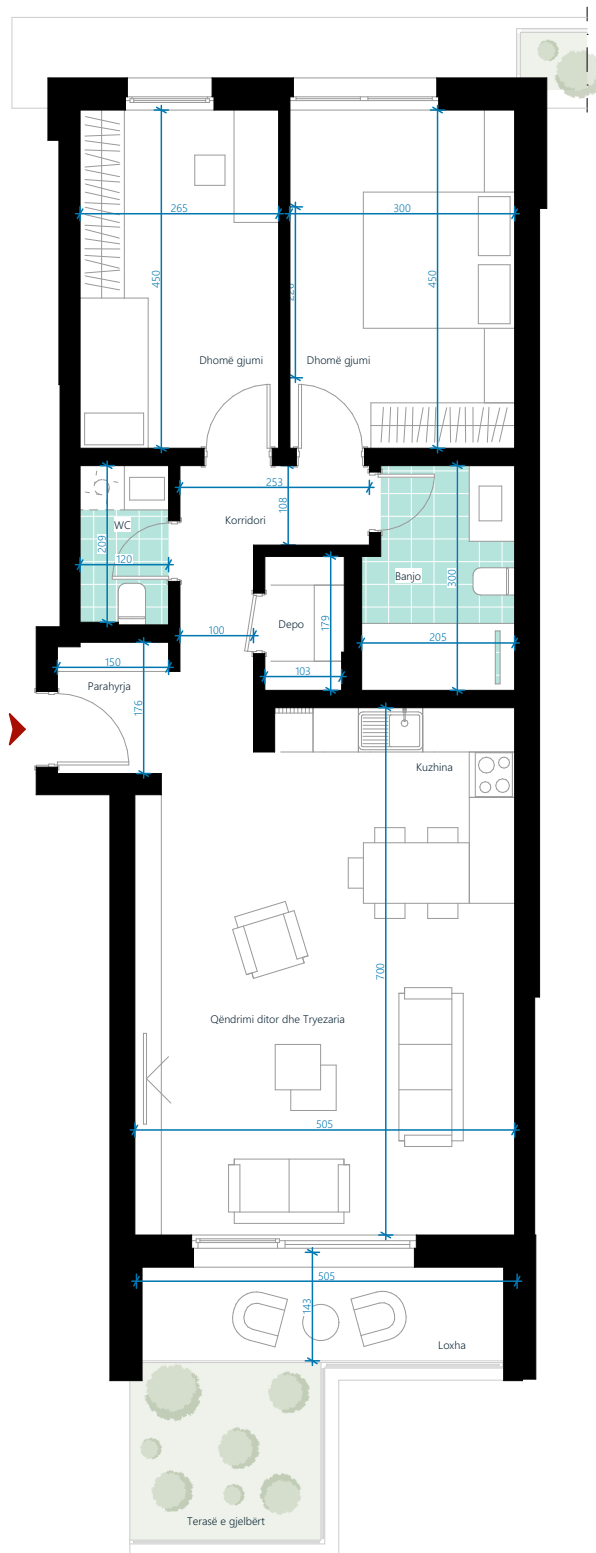

EBRONA RESIDENCE

OBJEKTI C KATI 5

TIPI 6
NJËSIA C53

SIPËRFAQJA E BANESËS
99.10m²

TERASË E
GJELBËRT: 6.21m²

BANESË DY DHOMËSHE

01. Parahyrja	2.59m ²
02. Qëndrimi ditor dhe Tryezaria	25.22m ²
03. Kuzhina	8.83m ²
04. Korridor	5.59m ²
05. Dhomë gjumi	13.50m ²
06. Dhomë gjumi	11.94m ²
07. Banjo	5.85m ²
08. WC	2.54m ²
09. Depo	1.92m ²
10. Loxha	7.60m ²