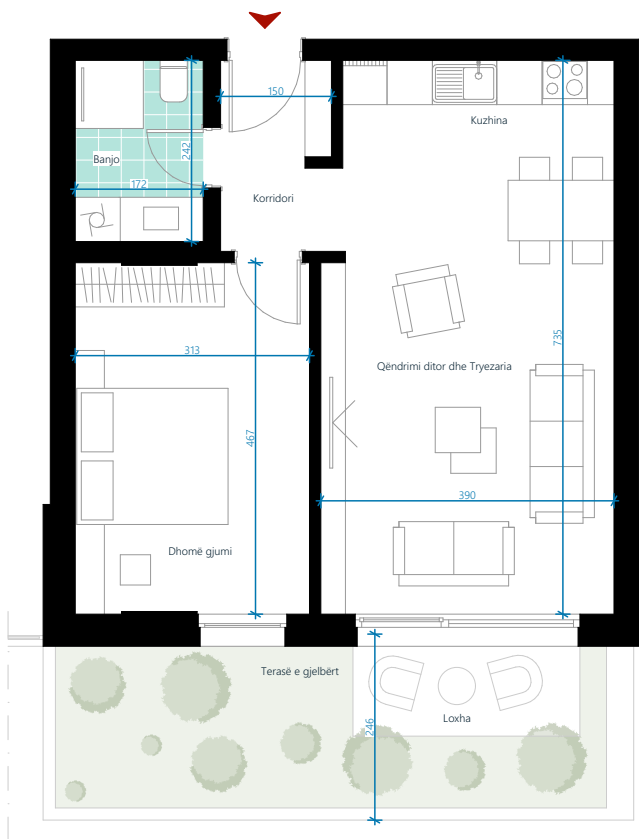

# EBRONA RESIDENCE

## OBJEKTI C KATI 5

TIPI 5  
NJËSIA C52

SIPËRFAQJA E BANESËS  
62.27m<sup>2</sup>

TERASË E  
GJELBËRT: 13.32m<sup>2</sup>

### BANESË NJË DHOMËSHE

01. Korridori	3.60m <sup>2</sup>
02. Qëndrimi ditor dhe Tryezaria	24.08m <sup>2</sup>
03. Kuzhina	4.15m <sup>2</sup>
04. Dhomë gjumi	14.53m <sup>2</sup>
05. Banjo	4.18m <sup>2</sup>
06. Terasë	4.05m <sup>2</sup>