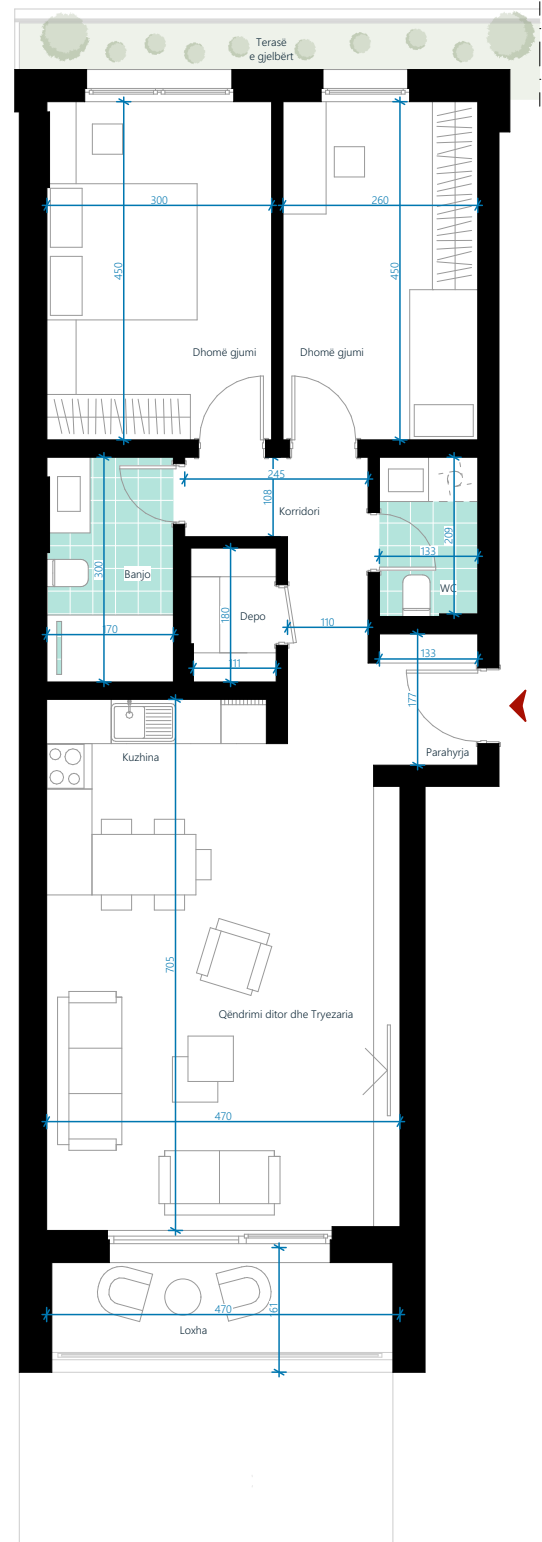

# EBRONA RESIDENCE

## OBJEKTI C KATI 5

TIPI 4  
NJËSIA C51

SIPËRFAQJA E BANESËS  
96.26m<sup>2</sup>

TERASË E  
GJELBËRT: 10.62m<sup>2</sup>

### BANESË DY DHOMËSHE

01. Parahyrja	2.35m <sup>2</sup>
02. Qëndrimi ditor dhe Tryezaria	23.40m <sup>2</sup>
03. Kuzhina	8.12m <sup>2</sup>
04. Korridor	6.12m <sup>2</sup>
05. Dhomë gjumi	13.45m <sup>2</sup>
06. Dhomë gjumi	11.72m <sup>2</sup>
07. Banjo	5.06m <sup>2</sup>
08. WC	2.81m <sup>2</sup>
09. Loxha	6.60m <sup>2</sup>
10. Depo	2.06m <sup>2</sup>