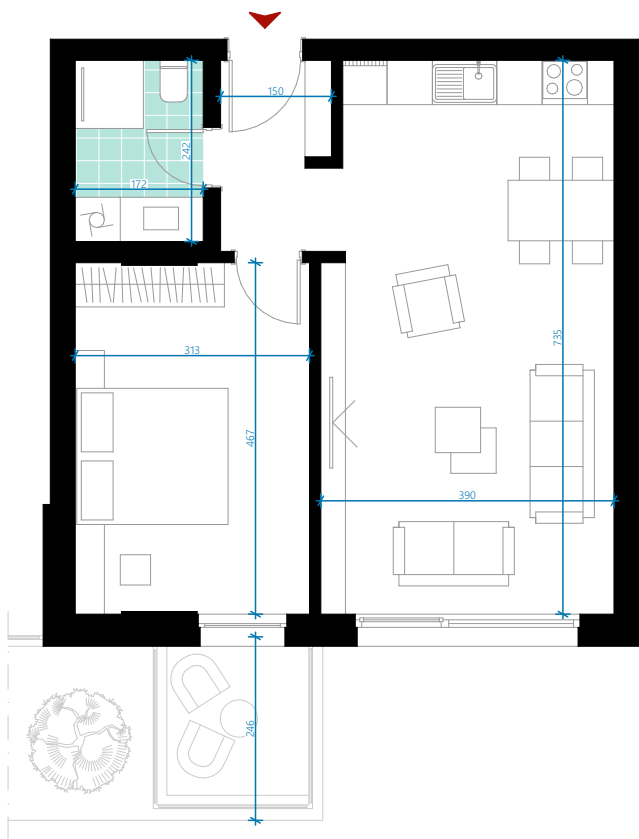

EBRONA RESIDENCE

OBJEKTI C
KATI 4

TIPI 5
NJËSIA C42

SIPËRFAQJA E BANESËS
62.27m²

BANESË NJË DHOMËSHE

01. Korridor	3.60m ²
02. Qëndrimi ditor dhe Tryezaria	24.08m ²
03. Kuzhina	4.15m ²
04. Dhomë gjumi	14.52m ²
05. Banjo	4.18m ²
06. Terasë	4.05m ²