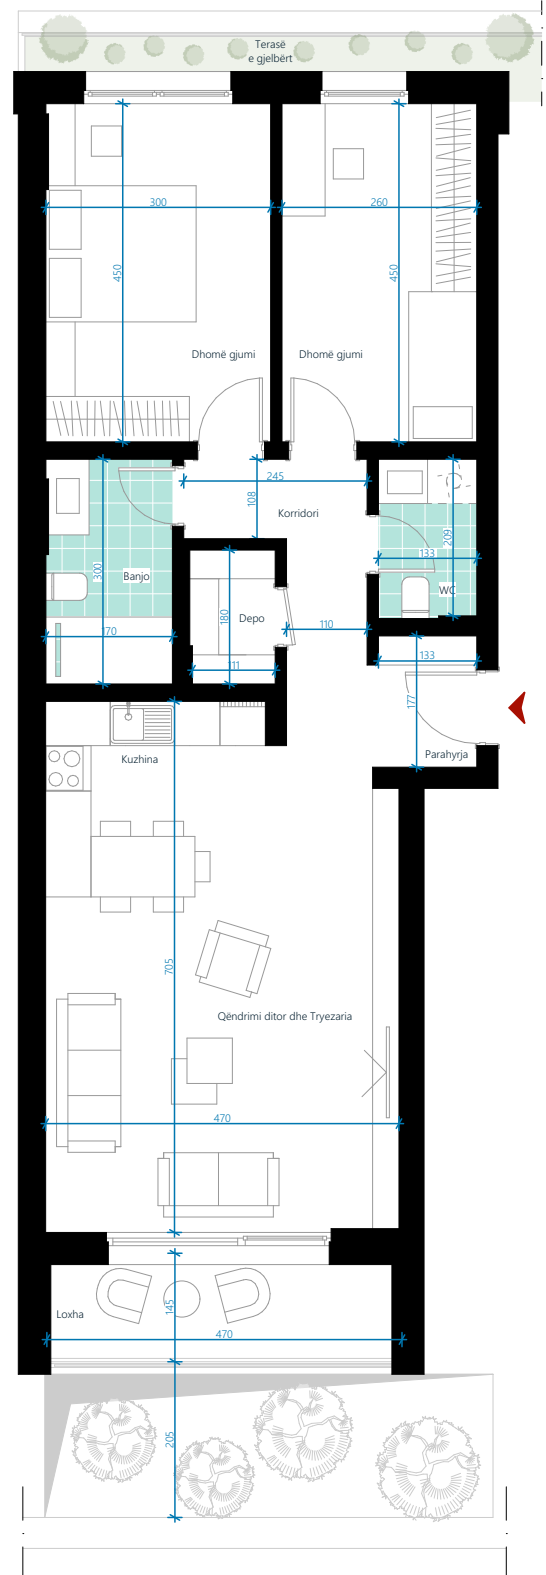

EBRONA RESIDENCE

OBJEKTI C KATI 4

TIPI 4
NJËSIA C41

SIPËRFAQJA E BANESËS
96.26m²

TERASË E
GJELBËRT: 7.16m²

BANESË DY DHOMËSHE

01. Parahyrja	2.35m ²
02. Qëndrimi ditor dhe Tryezaria	25.90m ²
03. Kuzhina	5.58m ²
04. Korridor	6.12m ²
05. Dhomë gjumi	13.45m ²
06. Dhomë gjumi	11.72m ²
07. Banjo	5.06m ²
08. WC	2.81m ²
09. Loxha	6.60m ²
10. Depo	2.06m ²