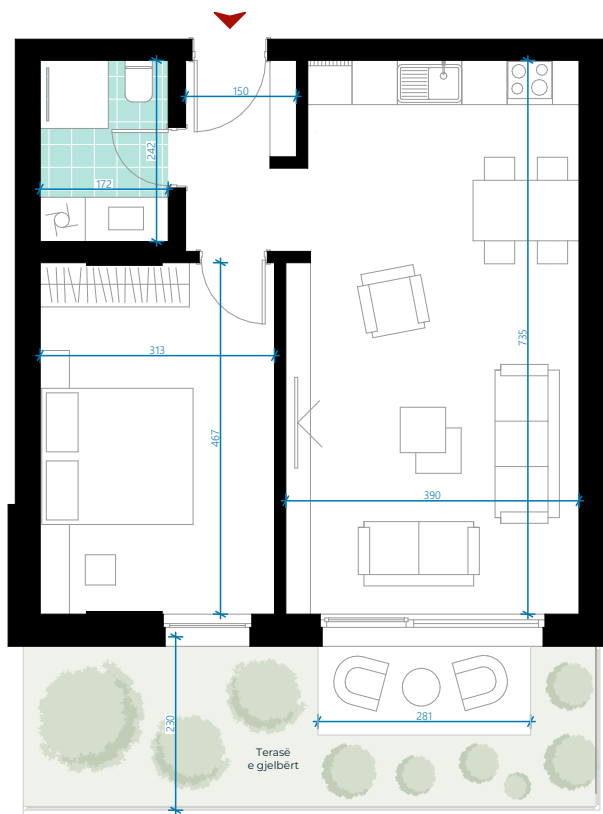

EBRONA RESIDENCE

OBJEKTI C
KATI 3

TIPI 5
NJËSIA C32

SIPËRFAQJA E BANESËS
62.27m²

TERASË E
GJELBËRT: 13.30m²

BANESË NJË DHOMËSHE

01. Korridori	3.60m ²
02. Qëndrimi ditor dhe Tryezaria	24.08m ²
03. Kuzhina	4.15m ²
04. Dhomë gjumi	14.52m ²
05. Banjo	4.18m ²
06. Terasë	4.05m ²