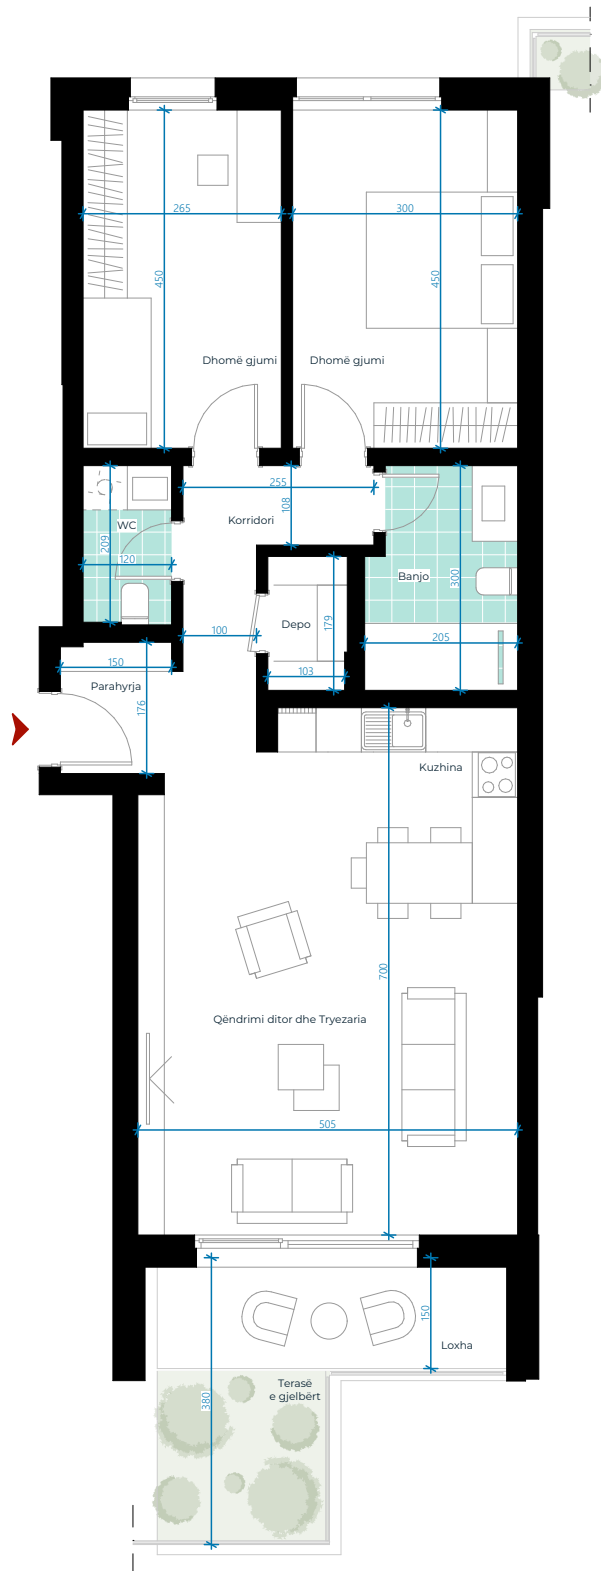

# EBRONA RESIDENCE

## OBJEKTI C KATI 2

TIPI 6  
NJËSIA C23

SIPËRFAQJA E BANESËS  
98.83m<sup>2</sup>

TERASË E  
GJELBËRT: 6.37m<sup>2</sup>

### BANESË DY DHOMËSHE

01. Parahyrja	2.59m <sup>2</sup>
02. Qëndrimi ditor dhe Tryezaria	25.22m <sup>2</sup>
03. Kuzhina	8.83m <sup>2</sup>
04. Korridor	5.61m <sup>2</sup>
05. Dhomë gjumi	13.50m <sup>2</sup>
06. Dhomë gjumi	11.94m <sup>2</sup>
07. Banjo	5.83m <sup>2</sup>
08. WC	2.54m <sup>2</sup>
09. Depo	1.92m <sup>2</sup>
10. Loxha	7.35m <sup>2</sup>