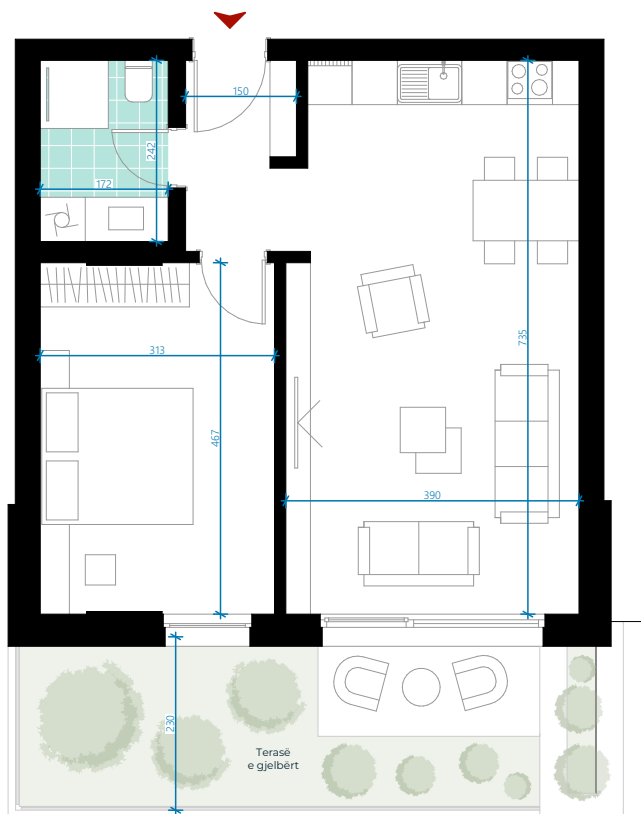

EBRONA RESIDENCE

OBJEKTI C KATI 2

TIPI 5
NJËSIA C22

SIPËRFAQJA E BANESËS
62.27m²

TERASË E
GJELBËRT: 13.22m²

BANESË NJË DHOMËSHE

01. Korridori	3.60m ²
02. Qëndrimi ditor dhe Tryezaria	24.08m ²
03. Kuzhina	4.15m ²
04. Dhomë gjumi	14.52m ²
05. Banjo	4.18m ²
06. Terasë	4.05m ²