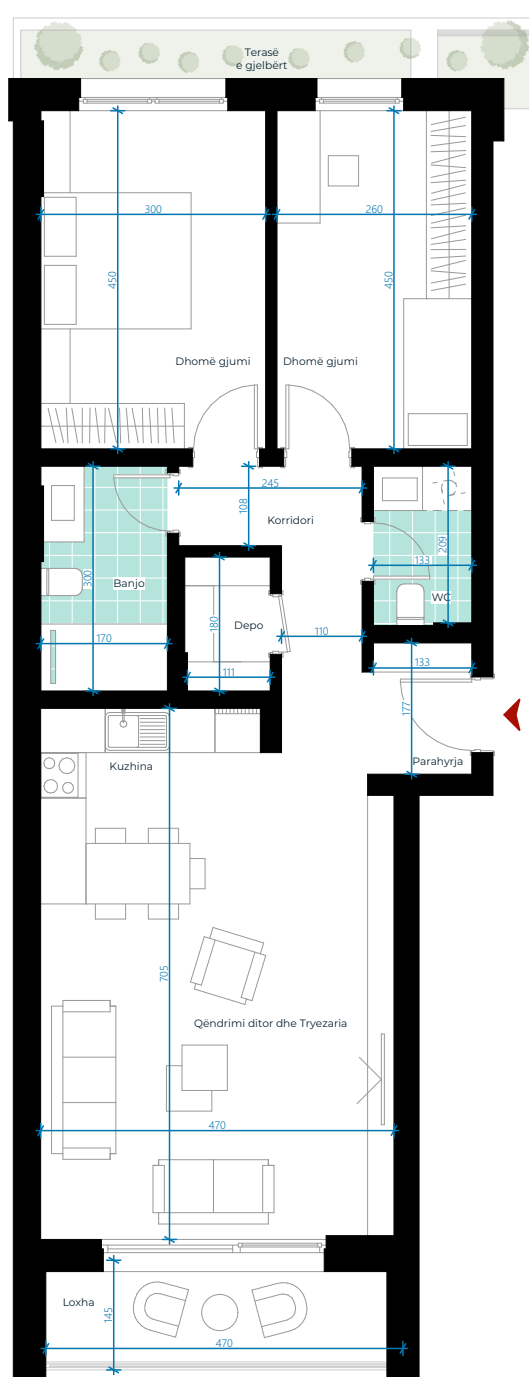

EBRONA RESIDENCE

OBJEKTI C KATI 2

TIPI 4
NJËSIA C21

SIPËRFAQJA E BANESËS
96.26m²

TERASË E
GJELBËRT: 7.77m²

BANESË DY DHOMËSHE

01. Parahyrja	2.35m ²
02. Qëndrimi ditor dhe Tryezaria	23.40m ²
03. Kuzhina	8.12m ²
04. Korridor	6.12m ²
05. Dhomë gjumi	13.45m ²
06. Dhomë gjumi	11.72m ²
07. Banjo	5.06m ²
08. WC	2.81m ²
09. Loxha	6.60m ²
10. Depo	2.06m ²