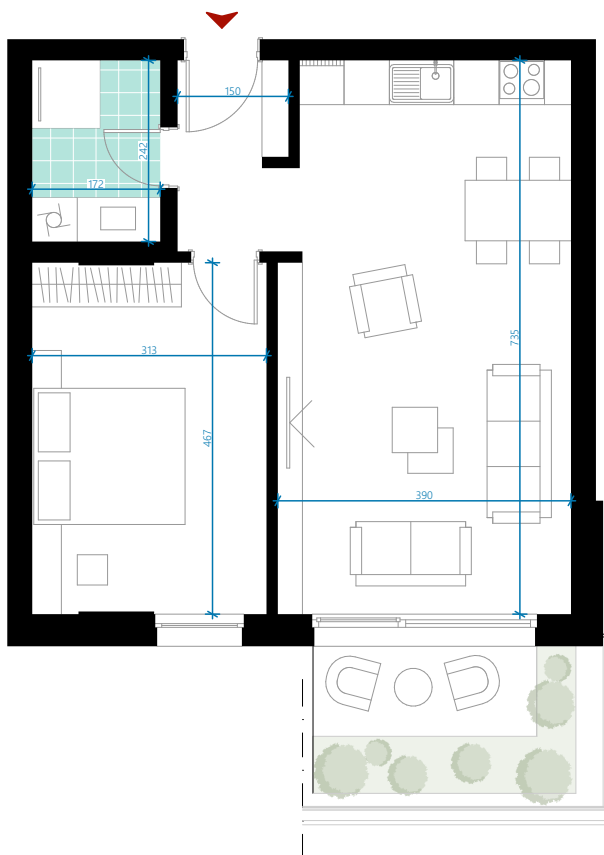

EBRONA RESIDENCE

OBJEKTI C KATI 1

TIPI 5
NJËSIA C12

SIPËRFAQJA E BANESËS
62.27m²

TERASË E
GJELBËRT: 13.08m²

BANESË NJË DHOMËSHE

01. Korridori	3.60m ²
02. Qëndrimi ditor dhe Tryezaria	24.08m ²
03. Kuzhina	4.15m ²
04. Dhomë gjumi	14.52m ²
05. Banjo	4.18m ²
06. Terasë	4.05m ²