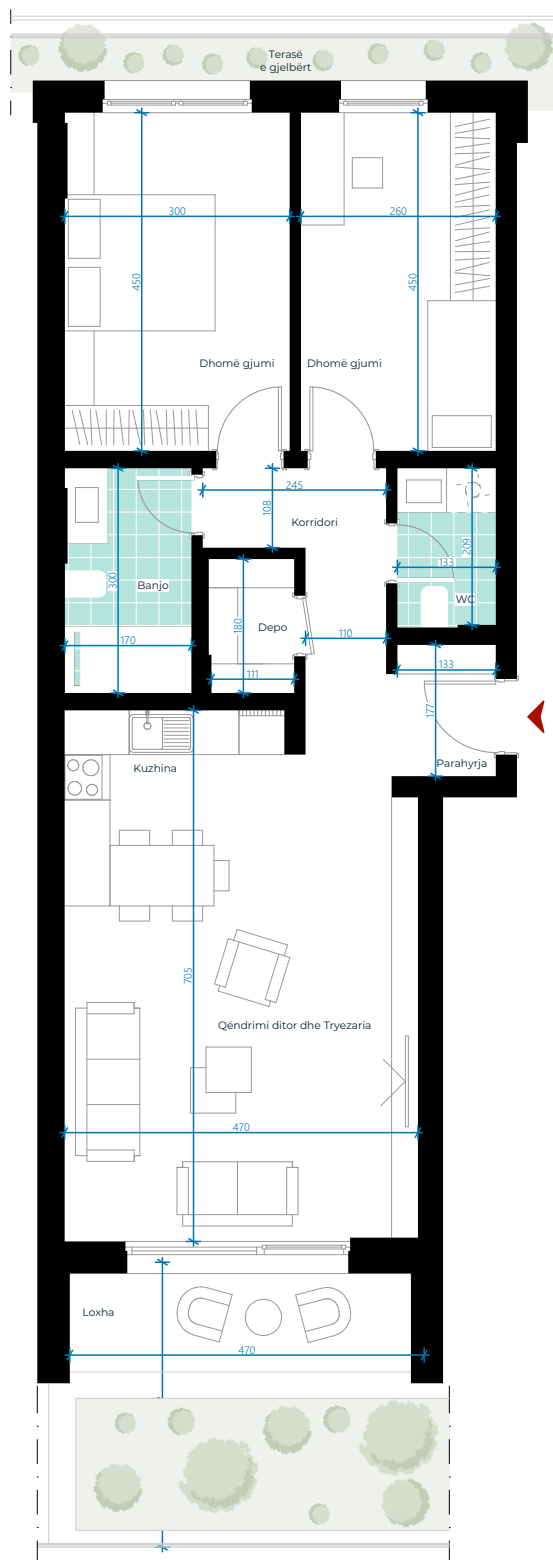

# EBRONA RESIDENCE

## OBJEKTI C KATI 1

TIPI 4  
NJËSIA C11

SIPËRFAQJA E BANESËS  
96.50m<sup>2</sup>

TERASË E  
GJELBËRT: 20.02m<sup>2</sup>

### BANESË DY DHOMËSHE

01. Parahyrja	2.35m <sup>2</sup>
02. Qëndrimi ditor dhe Tryezaria	23.35m <sup>2</sup>
03. Kuzhina	8.12m <sup>2</sup>
04. Korridori	6.12m <sup>2</sup>
05. Dhomë gjumi	13.45m <sup>2</sup>
06. Dhomë gjumi	11.72m <sup>2</sup>
07. Banjo	5.06m <sup>2</sup>
08. WC	2.81m <sup>2</sup>
09. Loxha	6.83m <sup>2</sup>
10. Depo	2.06m <sup>2</sup>